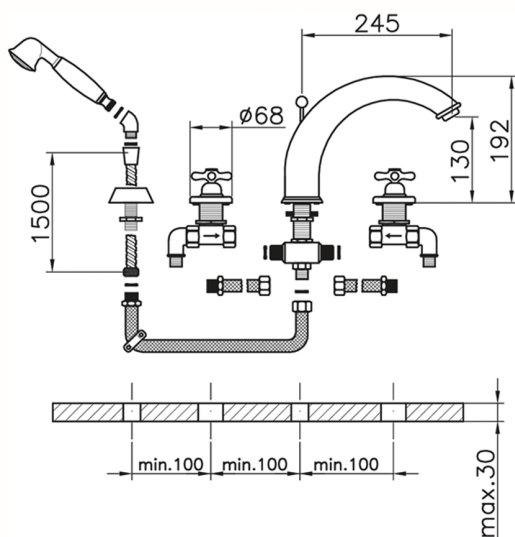

CARATTERISTICHE

2025-04-04