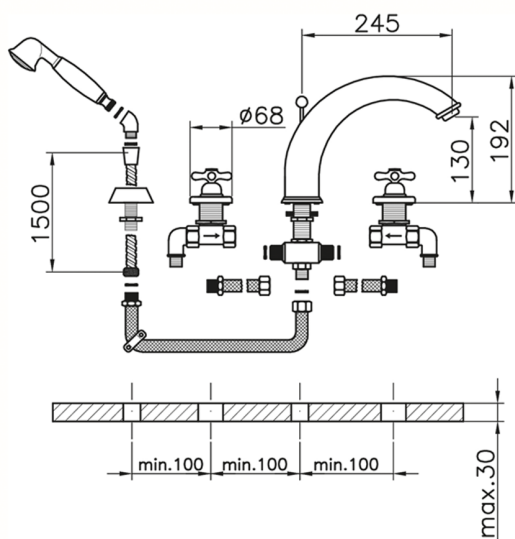

Miscelatore bordo vasca 4 fori CROISETTE_CS000260

MODELLO **CS000260**

Miscelatore bordo vasca 4 fori,deviatore 2 uscite,doccetta monogetto Classica in Ottone D.53 mm,flessibile estraibile 150 cm

FINITURE DISPONIBILI

-  **21** 21 Cromo
-  **27** 27 Vecchio Bronzo
-  **2G** 2G Oro Antico
-  **2W** 2W Oro Spazzolato

CARATTERISTICHE

2025-04-03