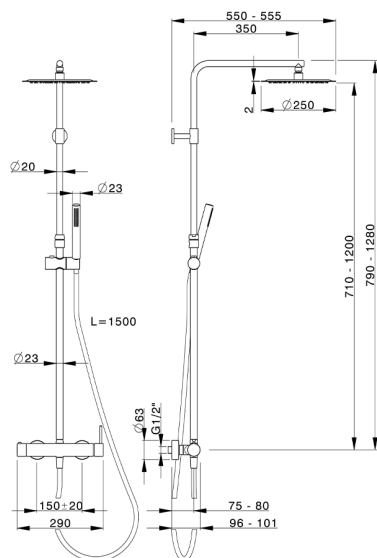

Colonna doccia monocomando 2 funzioni COLUMNS_MT004030

MODELLO **MT004030**

Colonna doccia monocomando 2 funzioni, colonna telescopica regolabile in altezza, doccetta monogetto D.23 mm in Ottone, soffione tondo D.250 mm sp.2 mm in INOX, flessibile liscio SUPREME 150 cm

FINITURE DISPONIBILI

21 21 Cromo

CARATTERISTICHE

Ricambio Cartuccia **ZZ95435000**

Cartuccia Monocomando 35 mm

EcoStop

Con il Dispositivo EcoStop l'apertura dell'acqua avviene con un punto duro al 50% circa della portata. Un fermo a metà apertura, da vincere con una leggera forza solo e soltanto quando ci sia una reale necessità di richiesta d'acqua alla massima portata. Ciò permette di consumare fino al 50% in meno di acqua.

DeviaStop

La tecnologia Devia Stop di Huber consente con un semplice movimento rotativo di gestire la portata dell'acqua e di scegliere la modalità d'erogazione (soffione, doccetta a mano).

2025-04-02