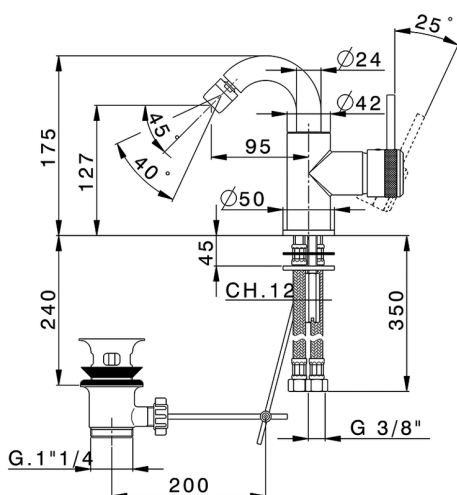

Miscelatore monocomando bidet EnergySave CHRONOS_CR002555

MODELLO **CR002555**

Miscelatore monocomando bidet EnergySave, bocca girevole, con scarico automatico 1"1/4, flex inox G.3/8"

FINITURE DISPONIBILI

-  **21** 21 Cromo
-  **2F** 2F Nichel Spazzolato
-  **2Q** 2Q Black Titanium

CARATTERISTICHE

Ricambio Cartuccia **ZZ95409000**

Cartuccia Monocomando 35 mm

EcoStop

Con il Dispositivo EcoStop l'apertura dell'acqua avviene con un punto duro al 50% circa della portata. Un fermo a metà apertura, da vincere con una leggera forza solo e soltanto quando ci sia una reale necessità di richiesta d'acqua alla massima portata. Ciò permette di consumare fino al 50% in meno di acqua.

EnergySave

Con il dispositivo EnergySave, all'apertura con leva in posizione centrale il miscelatore eroga unicamente acqua fredda, evitando così l'inutile accensione della caldaia e il conseguente spreco di acqua calda, con il beneficio di un notevole risparmio energetico ed economico. La regolazione della temperatura avviene ruotando la leva verso sinistra, fino alla temperatura massima desiderata.