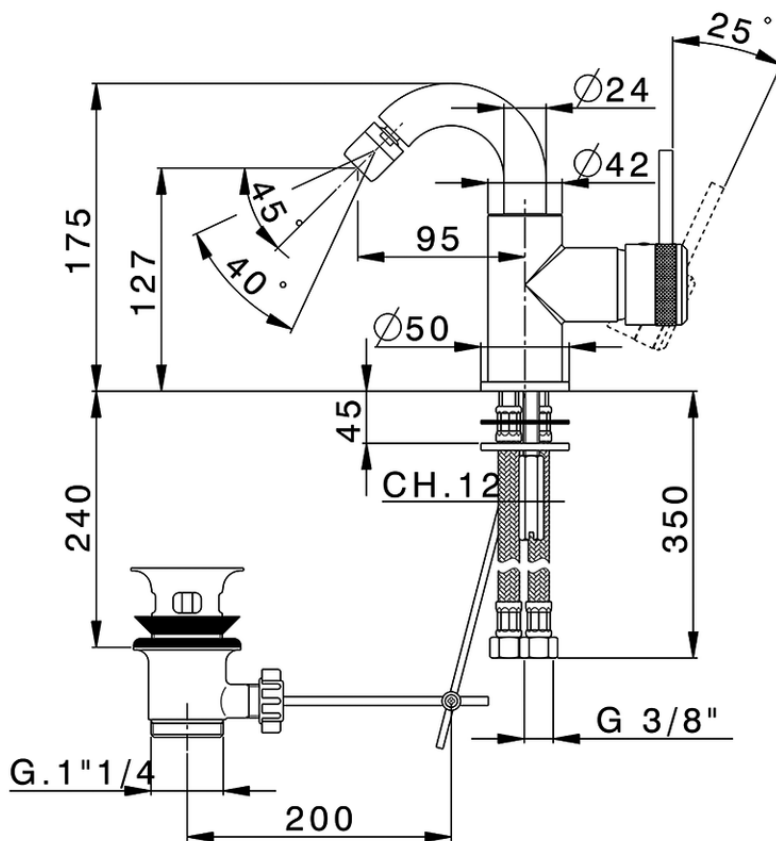

Miscelatore monocomando bidet EnergySave CHRONOS\_CR002555

CR002555

<http://www.huberitalia.com/miscelatore-monocomando-bidet-energysave-chronos-cr002555>

2025-04-01