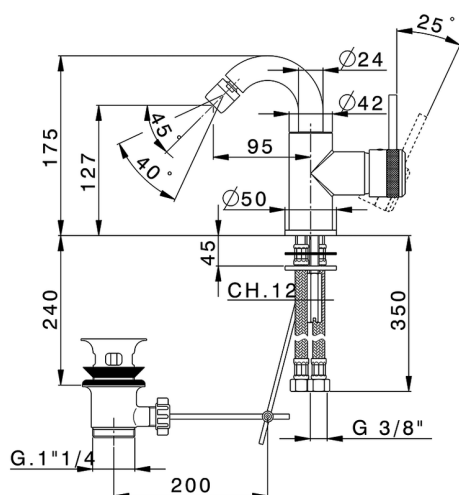

Miscelatore monocomando bidet EnergySave CHRONOS_CR002555

MODELLO **CR002555**

Miscelatore monocomando bidet EnergySave, bocca girevole, con scarico automatico 1"1/4, flex inox G.3/8"

FINITURE DISPONIBILI

-  **21** 21 Cromo
-  **2F** 2F Nichel Spazzolato
-  **2Q** 2Q Black Titanium

CARATTERISTICHE

Ricambio Cartuccia **ZZ95409000**

Cartuccia Monocomando 35 mm

EcoStop

Con il Dispositivo EcoStop l'apertura dell'acqua avviene con un punto duro al 50% circa della portata. Un fermo a metà apertura, da vincere con una leggera forza solo e soltanto quando ci sia una reale necessità di richiesta d'acqua alla massima portata. Ciò permette di consumare fino al 50% in meno di acqua.

EnergySave

Con il dispositivo EnergySave, all'apertura con leva in posizione centrale il miscelatore eroga unicamente acqua fredda, evitando così l'inutile accensione della caldaia e il conseguente spreco di acqua calda, con il beneficio di un notevole risparmio energetico ed economico. La regolazione della temperatura avviene ruotando la leva verso sinistra, fino alla temperatura massima desiderata.