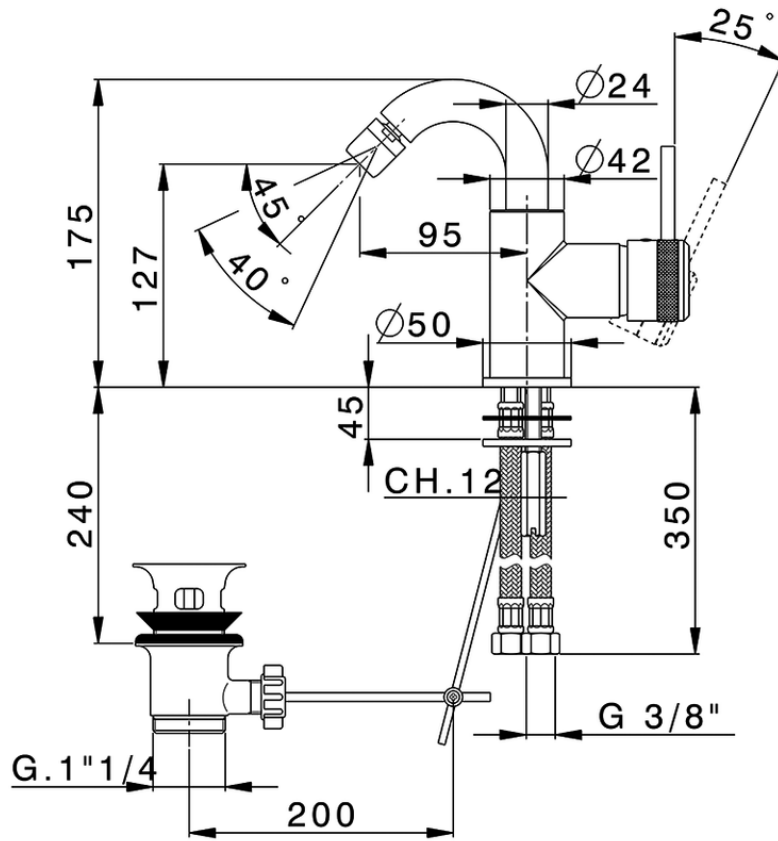

Miscelatore monocomando bidet EnergySave CHRONOS_CR002555

CR002555

<http://www.huberitalia.com/miscelatore-monocomando-bidet-energysave-chronos-cr002555>

2025-04-04