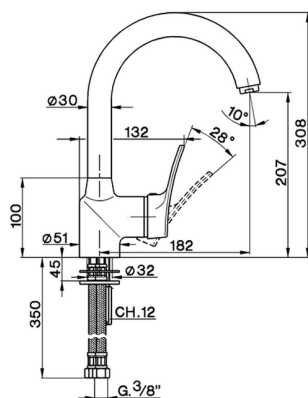

Miscelatore monocomando lavello KITCHEN_FU700530

MODELLO **FU700530**

Miscelatore monocomando lavello, bocca girevole, flex inox G.3/8"

FINITURE DISPONIBILI

21 21 Cromo

CARATTERISTICHE

Ricambio Cartuccia **ZZ92909000**

Cartuccia Monocomando 43 mm

2025-04-05