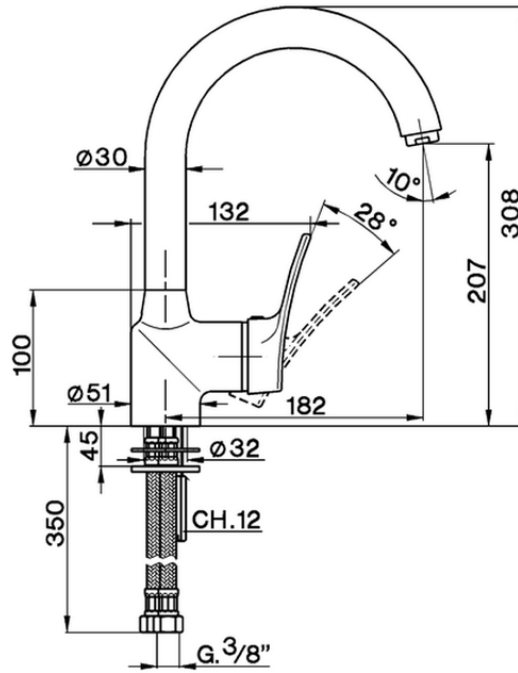

Miscelatore monocomando lavello KITCHEN_FU700530

FU700530

<http://www.huberitalia.com/miscelatore-monocomando-lavello-kitchen-fu700530>

2025-04-04