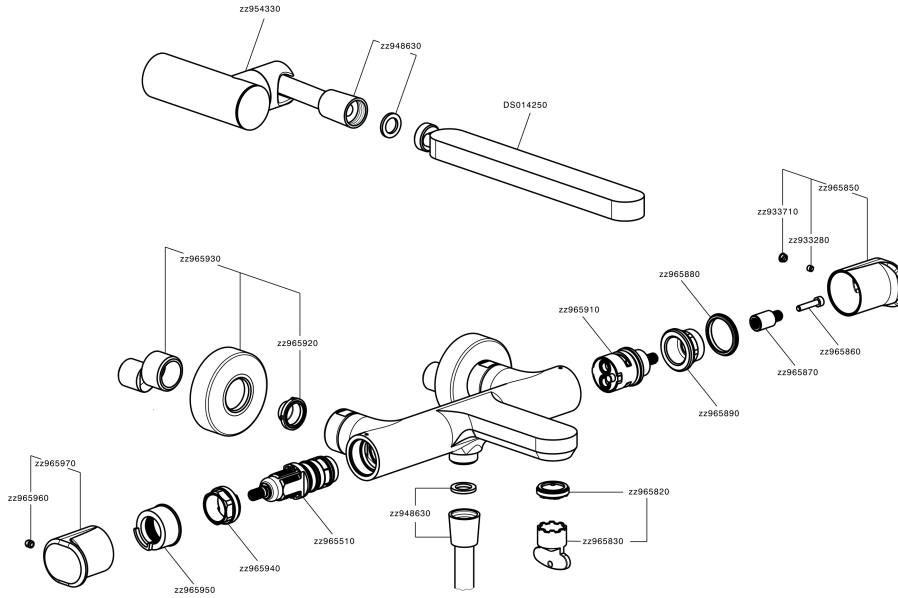

Miscelatore termostatico vasca completo LEVITY_LYD21010

LYD21010

<http://www.huberitalia.com/miscelatore-termostatico-vasca-completo-levity-lyd21010>

2024-12-22