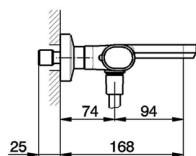

Miscelatore termostatico vasca completo LEVITY_LYD21010

MODELLO **LYD21010**

Miscelatore termostatico vasca completo, supporto doccetta snodato murale, doccetta monogetto minimalista piatta in ABS, flessibile liscio SUPREME 150 cm