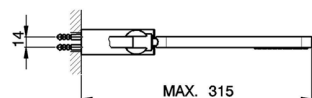

Miscelatore termostatico vasca completo LEVITY_LYD21010

MODELLO **LYD21010**

Miscelatore termostatico vasca completo, supporto doccetta snodato murale, doccetta monogetto minimalista piatta in ABS, flessibile liscio SUPREME 150 cm