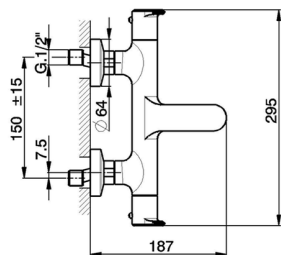

Miscelatore termostatico vasca completo LEVITY_LYD21010

MODELLO **LYD21010**

Miscelatore termostatico vasca completo, supporto doccetta snodato murale, doccetta monogetto minimalista piatta in ABS, flessibile liscio SUPREME 150 cm