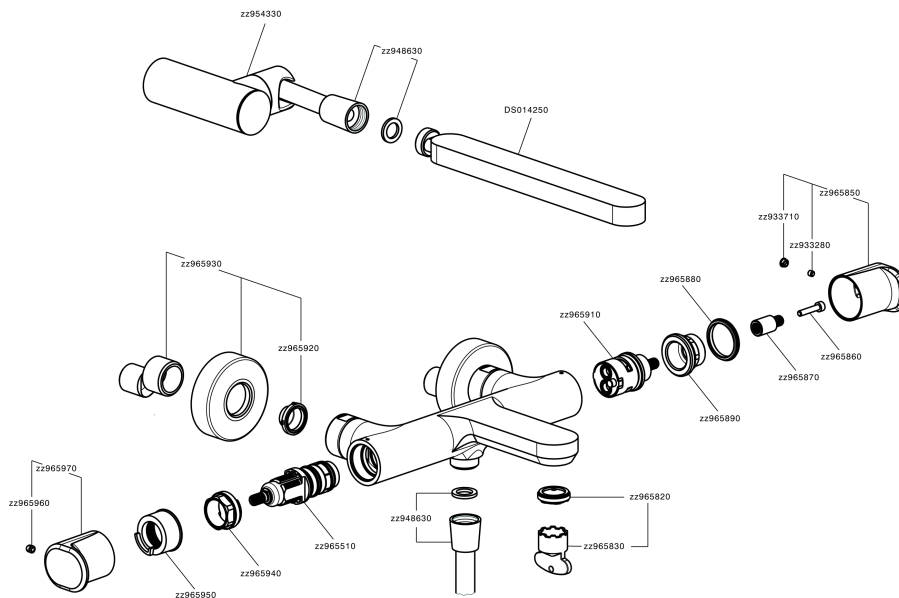

Miscelatore termostatico vasca completo LEVITY_LYD21010

LYD21010

<http://www.huberitalia.com/miscelatore-termostatico-vasca-completo-levity-lyd21010>

2024-12-22