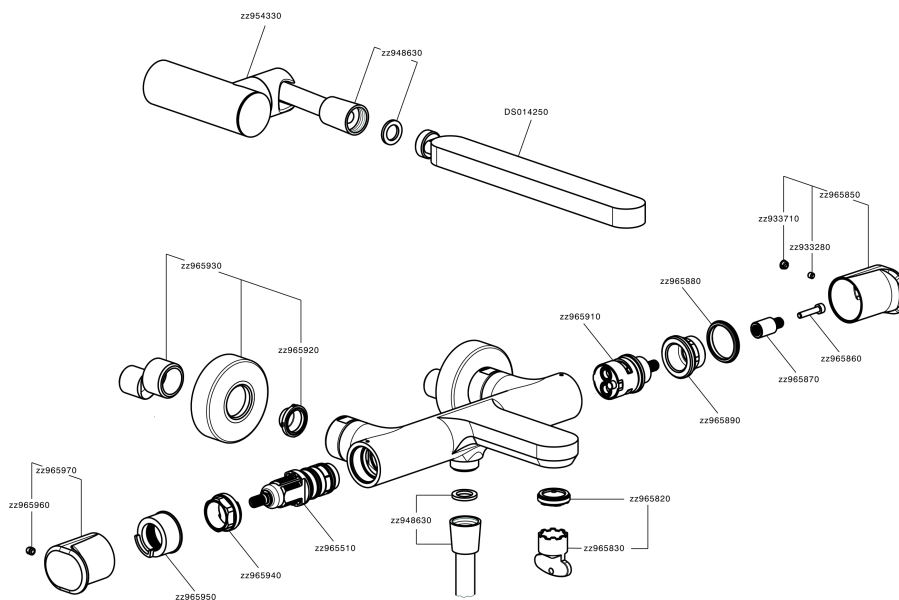

Miscelatore termostatico vasca completo LEVITY_LYD21010

LYD21010

<http://www.huberitalia.com/miscelatore-termostatico-vasca-completo-levity-lyd21010>

2024-12-22