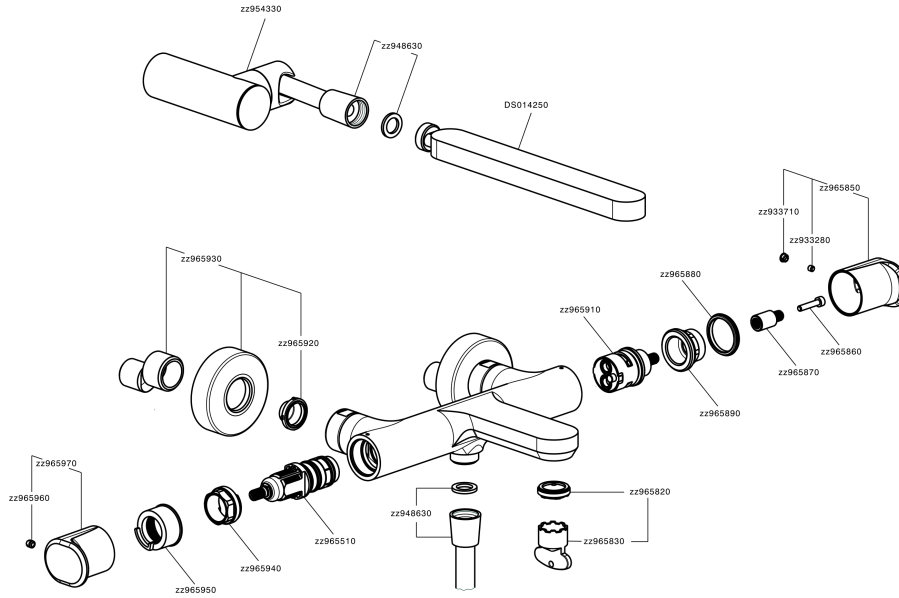

Miscelatore termostatico vasca completo LEVITY_LYD21010

LYD21010

<http://www.huberitalia.com/miscelatore-termostatico-vasca-completo-levity-lyd21010>

2024-12-22