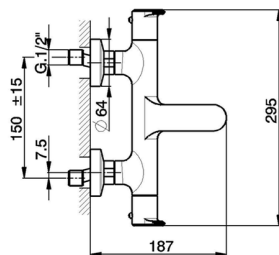

Miscelatore termostatico vasca completo LEVITY_LYD21010

MODELLO **LYD21010**

Miscelatore termostatico vasca completo, supporto doccetta snodato murale, doccetta monogetto minimalista piatta in ABS, flessibile liscio SUPREME 150 cm