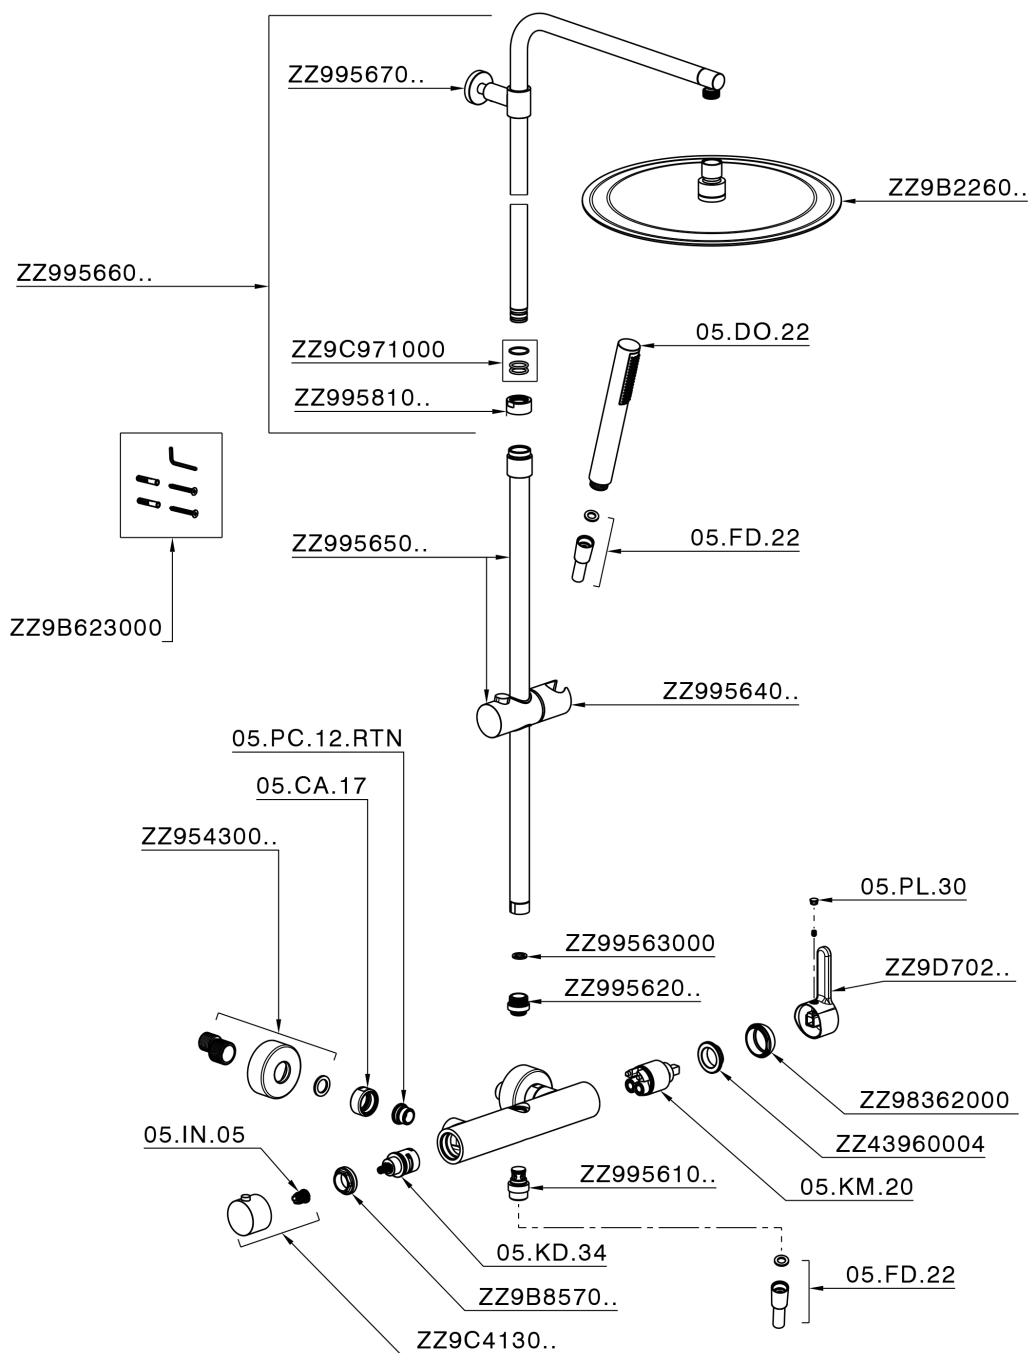

Colonna doccia monocomando 2 funzioni H2_H2004033

H2004033

<http://www.huberitalia.com/colonna-doccia-monocomando-2-funzioni-h2-h2004033>

2025-01-05