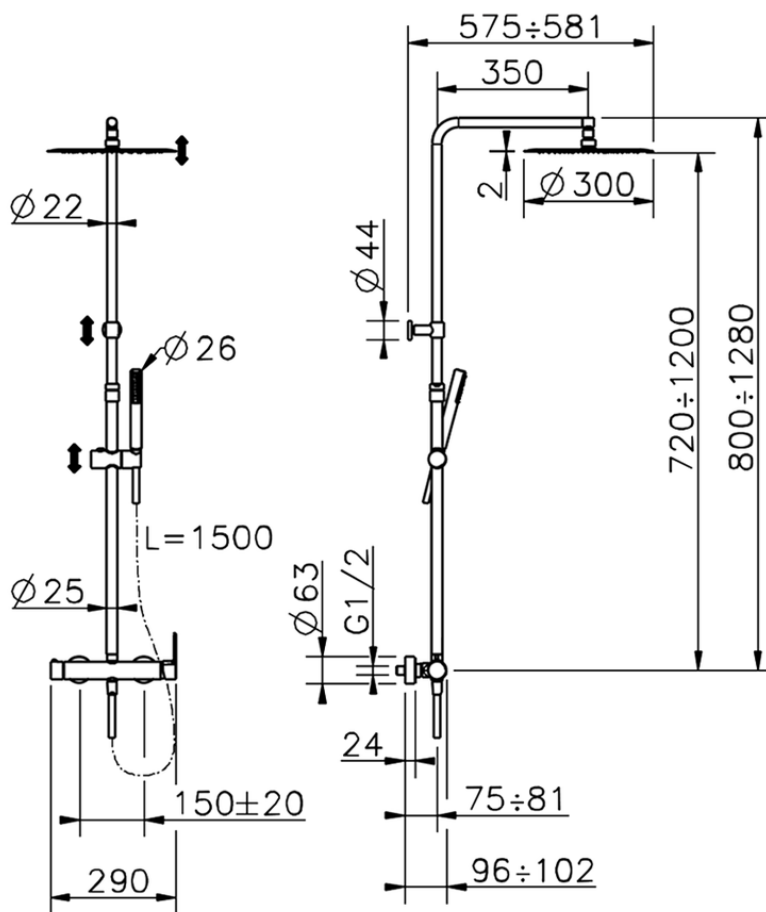

Colonna doccia monocomando 2 funzioni H2_H2004033

H2004033

<http://www.huberitalia.com/colonna-doccia-monocomando-2-funzioni-h2-h2004033>

2025-01-05