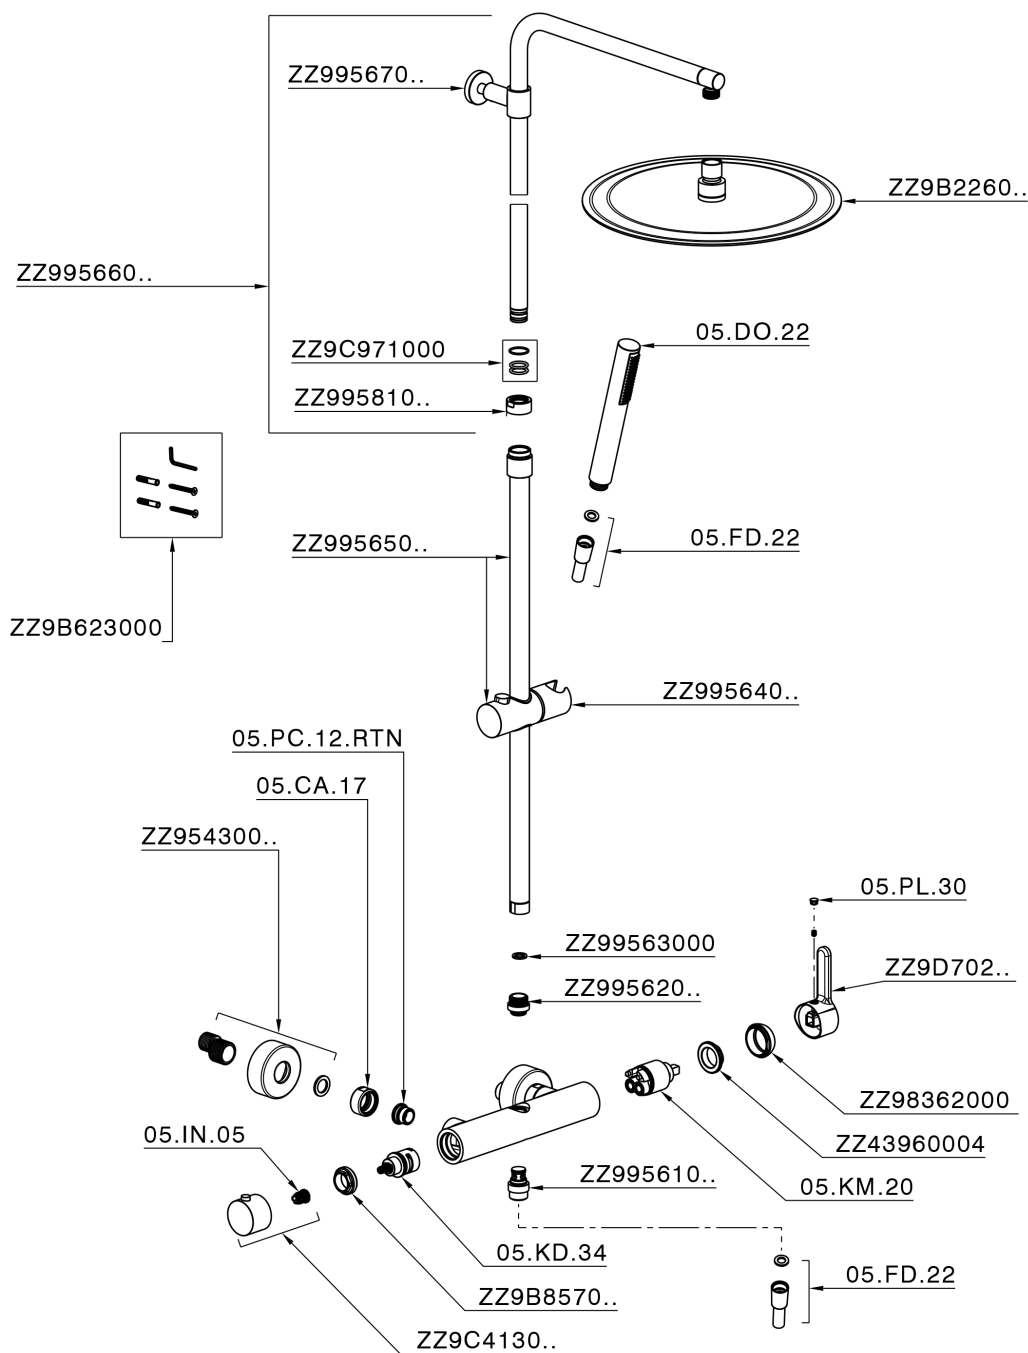

Colonna doccia monocomando 2 funzioni H2_H2004033

MODELLO **H2004033**

Colonna doccia monocomando 2 funzioni,deviastop 2 uscite,colonna telescopica,supporto doccetta scorrevole,doccetta monogetto minimalista in ABS D.26 mm,soffione tondo D.300 mm sp.2 mm in INOX,flessibile liscio SILVERFLEX 150 cm

FINITURE DISPONIBILI

21 21 Cromo

H200403240 Nero Opaco

CARATTERISTICHE

Ricambio Cartuccia **ZZ95409000**

Cartuccia Monocomando 35 mm

Colonna doccia monocomando 2 funzioni H2_H2004033

H2004033

<http://www.huberitalia.com/colonna-doccia-monocomando-2-funzioni-h2-h2004033>

2025-01-02