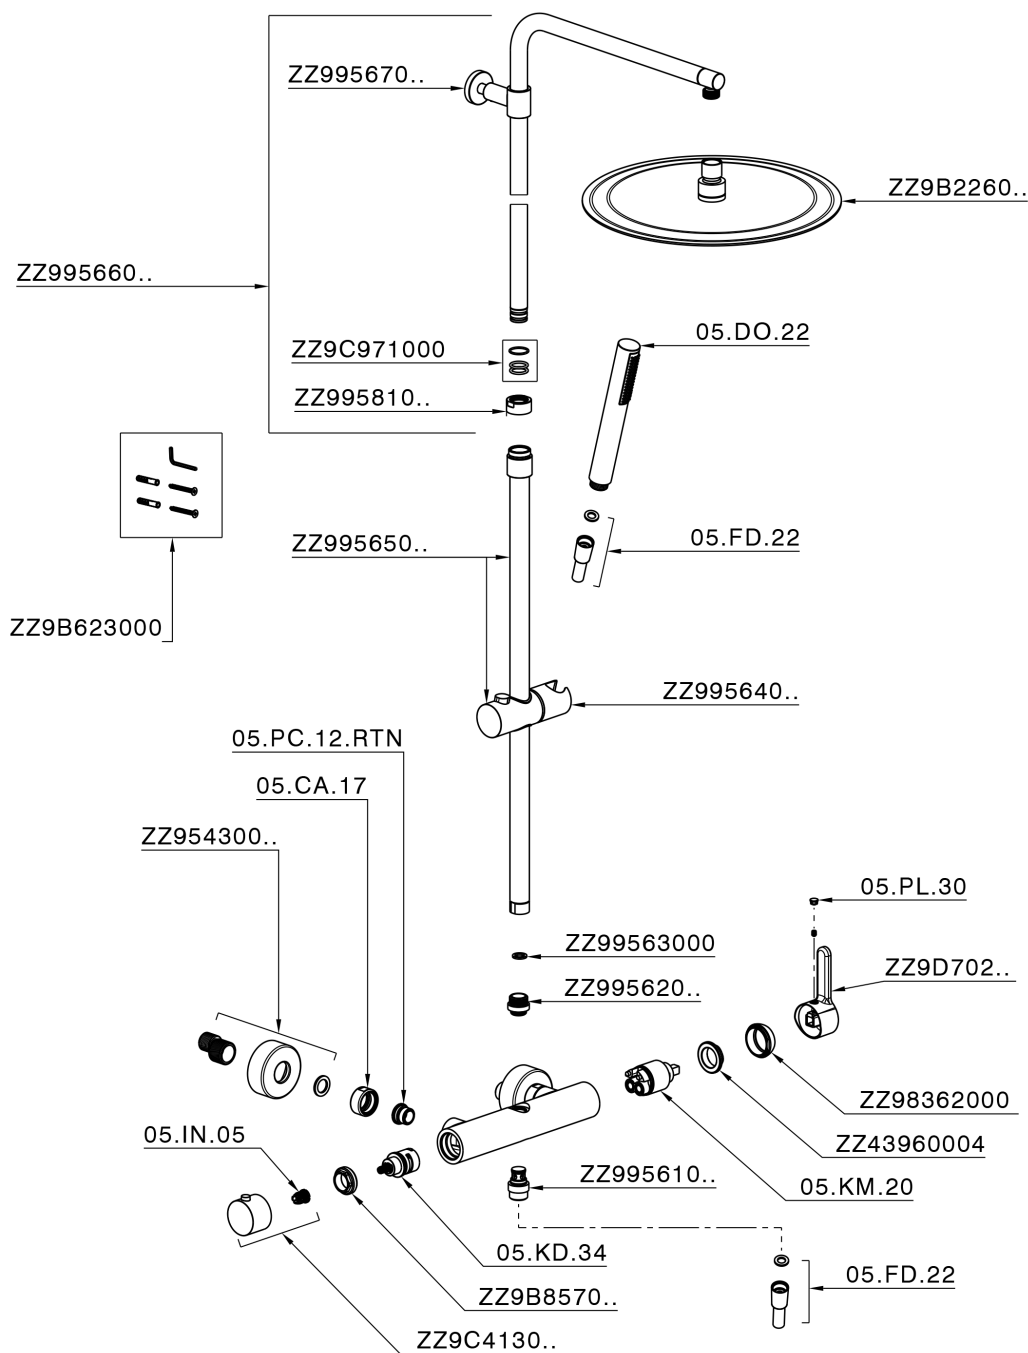

## Colonna doccia monocomando 2 funzioni H2\_H2004033

H2004033

<http://www.huberitalia.com/colonna-doccia-monocomando-2-funzioni-h2-h2004033>

2025-01-02