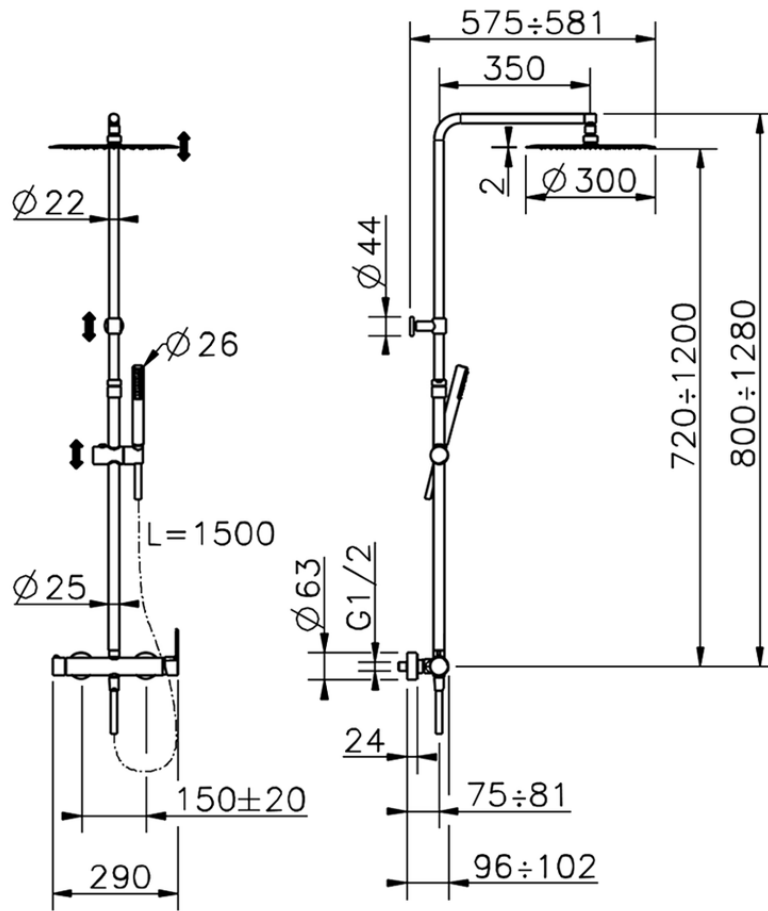

Colonna doccia monocomando 2 funzioni H2_H2004033

H2004033

<http://www.huberitalia.com/colonna-doccia-monocomando-2-funzioni-h2-h2004033>

2025-01-02