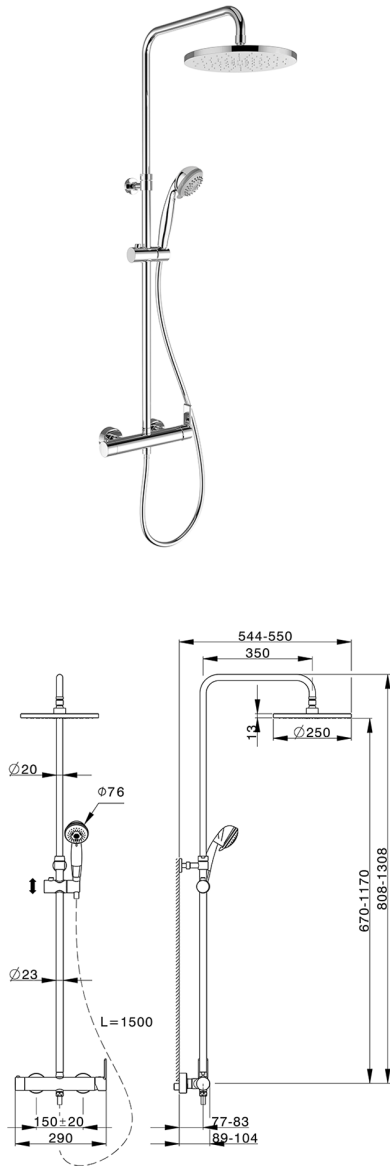

## Colonna doccia monocomando 2 funzioni ZARA\_ZR004020

MODELLO **ZR004020**

Colonna doccia monocomando 2 funzioni,deviatore 2 uscite,colonna telescopica,supporto doccetta scorrevole,doccetta monogetto minimalista D.26 mm ABS,soffione tondo D.250 mm sp.14 mm in ABS,flex PVC 150 cm

FINITURE DISPONIBILI

**21** 21 Cromo

CARATTERISTICHE

Ricambio Cartuccia **ZZ95435000**

**Cartuccia Monocomando 35 mm**

2025-04-01