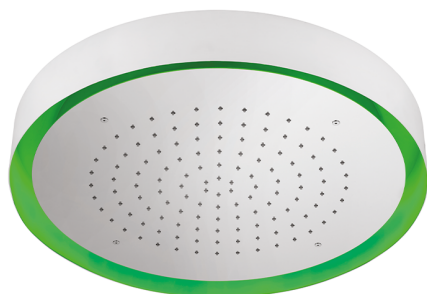

Soffione a soffitto con cromoterapia Ø 570 mm ZEN_ZS1C0145

MODELLO **ZS1C0145**

Soffione a soffitto con cromoterapia Ø 570 mm, con carter esterno bianco, funzioni pioggia, cromoterapia, con pulsantiera ad incasso, acciaio inox AISI 304

FINITURE DISPONIBILI

40 40 Nero Opaco

4Q 4Q Bianco Opaco

D1 D1 Inox Spazzolato

D2 D2 Inox Lucido

CARATTERISTICHE

2025-04-04