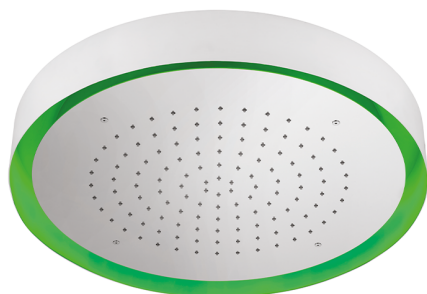

Soffione a soffitto con cromoterapia Ø 570 mm ZEN_ZS1C0145

MODELLO **ZS1C0145**

Soffione a soffitto con cromoterapia Ø 570 mm, con carter esterno bianco, funzioni pioggia, cromoterapia, con pulsantiera ad incasso, acciaio inox AISI 304

FINITURE DISPONIBILI

40 40 Nero Opaco

4Q 4Q Bianco Opaco

D1 D1 Inox Spazzolato

D2 D2 Inox Lucido

CARATTERISTICHE

2025-04-05