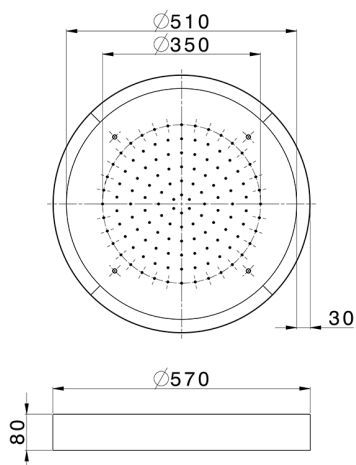

Soffione a soffitto con cromoterapia Ø 570 mm ZEN_ZS1C0145

MODELLO **ZS1C0145**

Soffione a soffitto con cromoterapia Ø 570 mm, con carter esterno bianco, funzioni pioggia, cromoterapia, con pulsantiera ad incasso, acciaio inox AISI 304