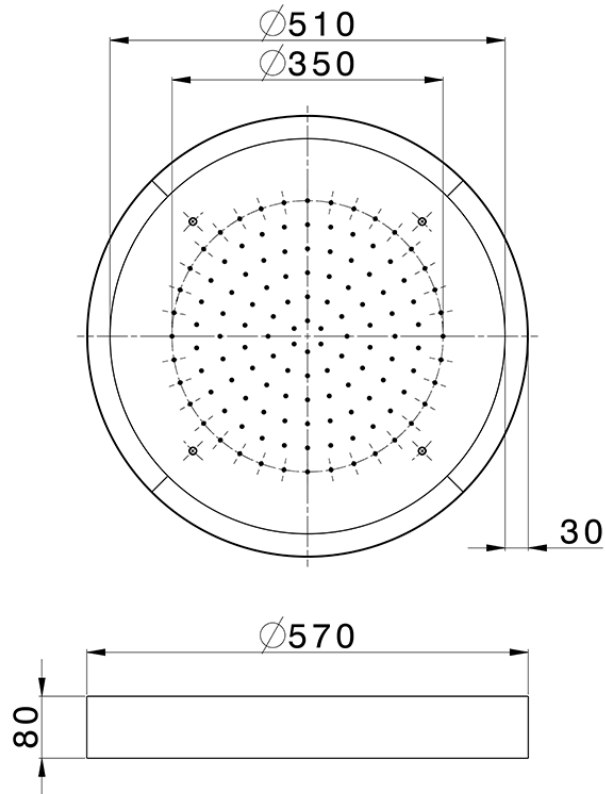

## Soffione a soffitto con cromoterapia Ø 570 mm ZEN\_ZS1C0145

ZS1C0145

<http://www.huberitalia.com/soffione-a-soffitto-con-cromoterapia-o-570-mm-zen-zs1c0145>

2025-04-04