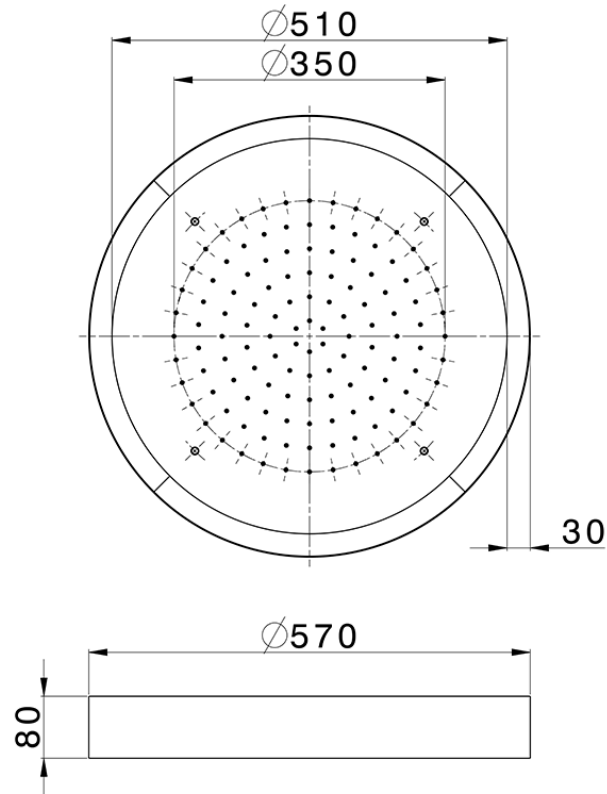

Soffione a soffitto con cromoterapia Ø 570 mm ZEN_ZS1C0145

ZS1C0145

<http://www.huberitalia.com/soffione-a-soffitto-con-cromoterapia-o-570-mm-zen-zs1c0145>

2025-04-04