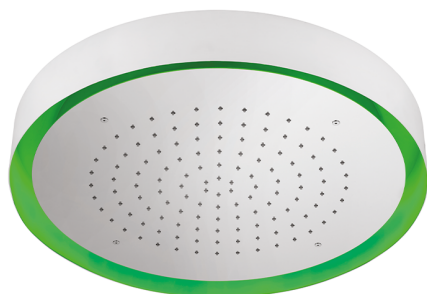

## Soffione a soffitto con cromoterapia Ø 570 mm ZEN\_ZS1C0145

MODELLO **ZS1C0145**

Soffione a soffitto con cromoterapia Ø 570 mm, con carter esterno bianco, funzioni pioggia, cromoterapia, con pulsantiera ad incasso, acciaio inox AISI 304

### FINITURE DISPONIBILI

**40** 40 Nero Opaco

**4Q** 4Q Bianco Opaco

**D1** D1 Inox Spazzolato

**D2** D2 Inox Lucido