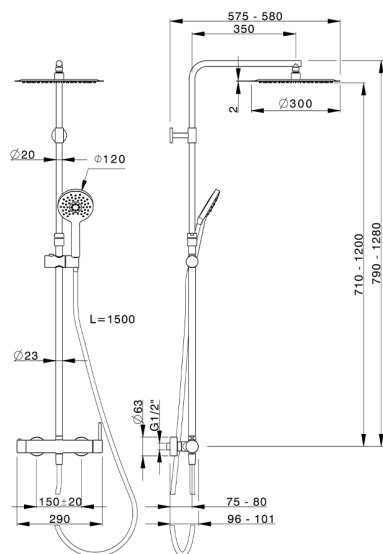

Colonna doccia monocomando 2 funzioni COLUMNS_K2004030

MODELLO **K2004030**

Colonna doccia monocomando 2 funzioni,deviastop
2 uscite,colonna telescopica,supporto doccetta
scorrevole,doccetta 3 getti D.120 mm ABS,soffione
tondo D.300 mm sp.2 mm in INOX,flessibile liscio
SILVERFLEX 150 cm

FINITURE DISPONIBILI

CARATTERISTICHE

Ricambio Cartuccia **ZZ95435000**

Cartuccia Monocomando 35 mm

EcoStop

Con il Dispositivo EcoStop l'apertura dell'acqua avviene con un punto duro al 50% circa della portata. Un fermo a metà apertura, da vincere con una leggera forza solo e soltanto quando ci sia una reale necessità di richiesta d'acqua alla massima portata. Ciò permette di consumare fino al 50% in meno di acqua.

DeviaStop

La tecnologia Devia Stop di Huber consente con un semplice movimento rotativo di gestire la portata dell'acqua e di scegliere la modalità d'erogazione (soffione, doccetta a mano).

2025-04-04