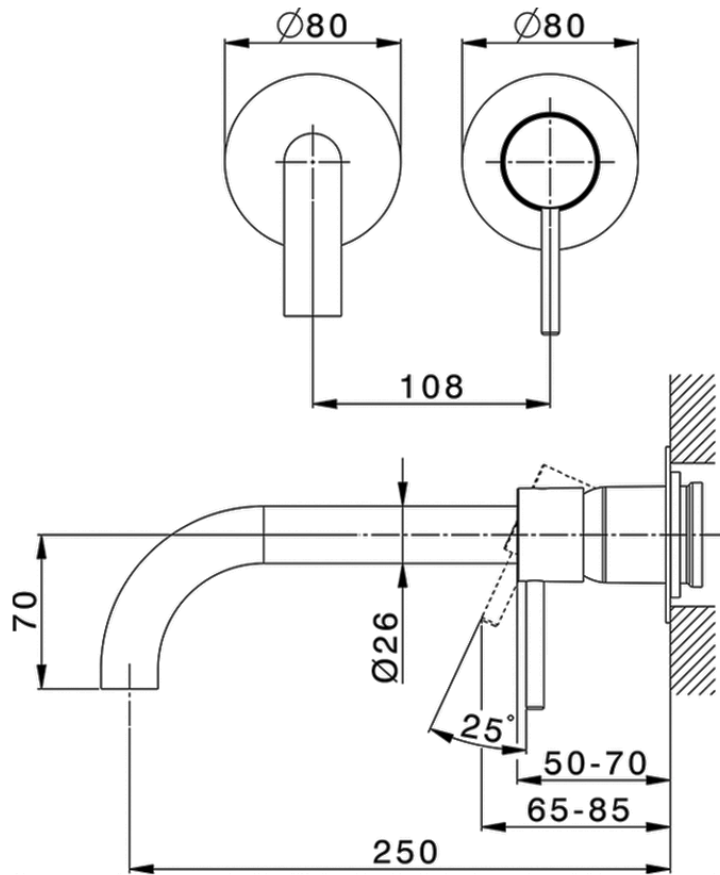

Parte esterna monocomando lavabo a parete NUOVA KIRUNA_K200551E

K200551E

<http://huberitalia.com/parte-esterna-monocomando-lavabo-a-parete-nuova-kiruna-k200551e>

Piastra/Plate/Plaque/Platte/Placa

2-3mm: XX 56-76

10mm: XX 48-68