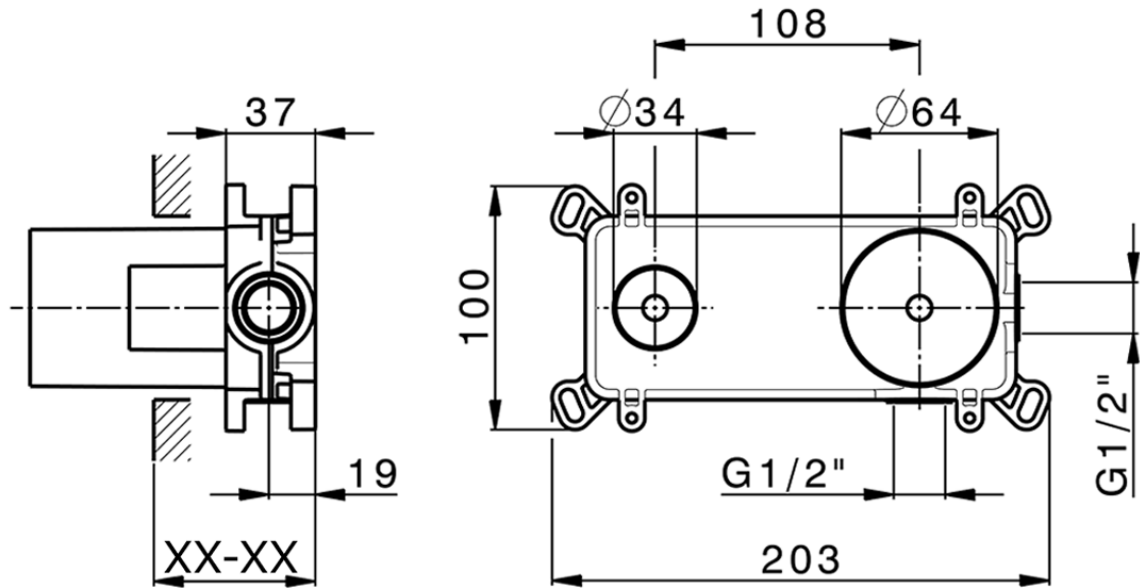

## Parte esterna monocomando lavabo a parete NUOVA KIRUNA\_K200551E

K200551E

<http://huberitalia.com/parte-esterna-monocomando-lavabo-a-parete-nuova-kiruna-k200551e>

Piastra/Plate/Plaque/Platte/Placa

2-3mm: XX 56-76

10mm: XX 48-68

ZB002450

<http://huberitalia.com/parte-incasso-monocomando-lavabo-a-parete-easy-box-incasso-zb002450>

2024-09-19