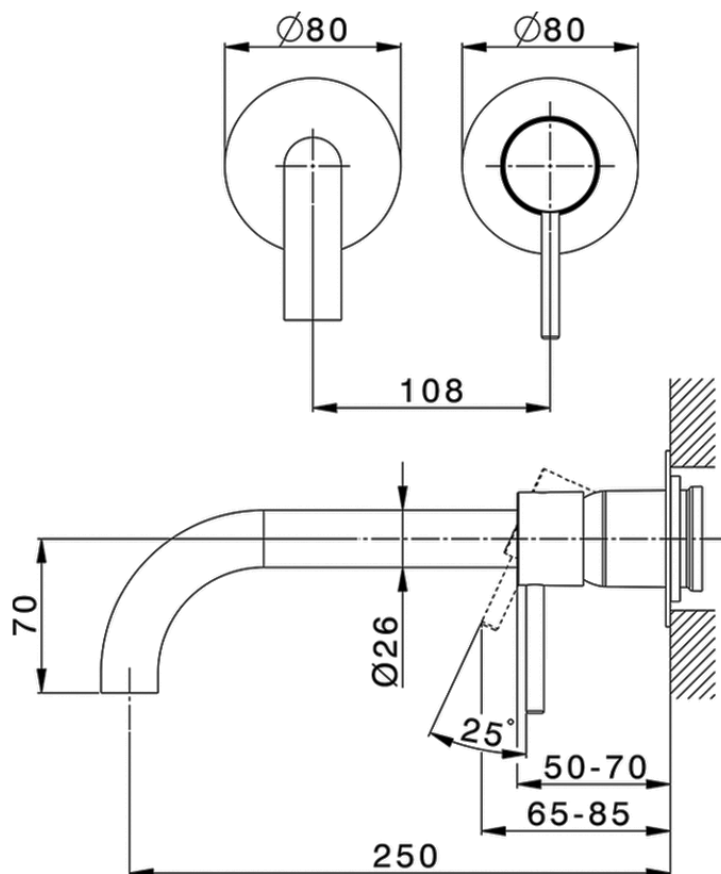

## Parte esterna monocomando lavabo a parete NUOVA KIRUNA\_K200551E

K200551E

<http://huberitalia.com/parte-esterna-monocomando-lavabo-a-parete-nuova-kiruna-k200551e>

Piastra/Plate/Plaque/Platte/Placa

2-3mm: XX 56-76

10mm: XX 48-68

ZB002450

<http://huberitalia.com/parte-incasso-monocomando-lavabo-a-parete-easy-box-incasso-zb002450>

2024-09-19