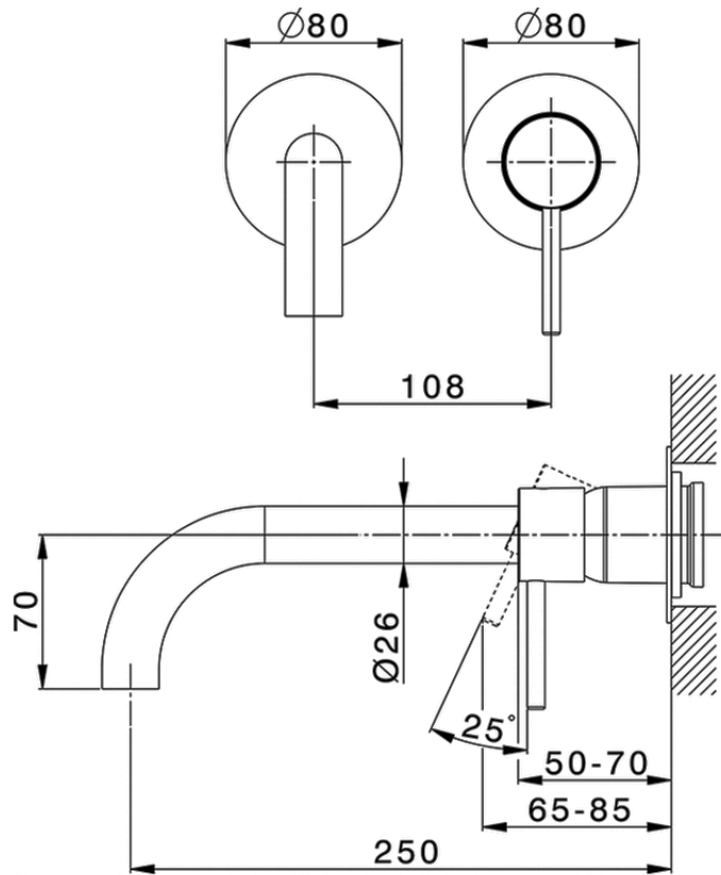

## Parte esterna monocomando lavabo a parete NUOVA KIRUNA\_K200551E

K200551E

<http://huberitalia.com/parte-esterna-monocomando-lavabo-a-parete-nuova-kiruna-k200551e>