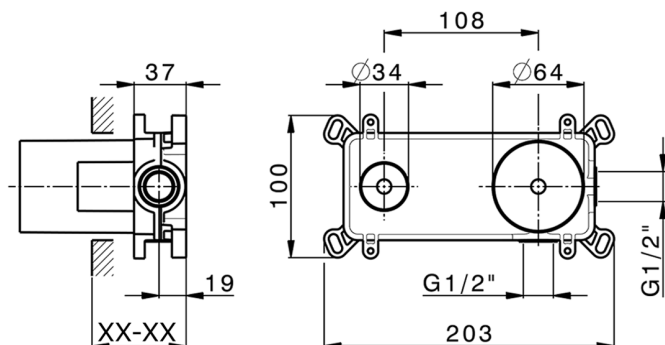

Parte esterna monocomando lavabo a parete NUOVA KIRUNA_K200551E

MODELLO **K200551E**

Parte esterna monocomando lavabo a parete, senza parte incasso, bocca L.250 mm, per art. Easy-Box ZB002450 e art. ZB025510

Parte incasso monocomando lavabo a parete Easy-Box INCASSO_ZB002450

MODELLO **ZB002450**

Parte incasso monocomando lavabo a parete Easy-Box, con scatola di protezione, senza parte esterna

FINITURE DISPONIBILI

CARATTERISTICHE

Incasso **1**
 Ricambio Cartuccia **ZZ95409000**
Cartuccia Monocomando 35 mm

Piastra/Plate/Plaque/Platte/Placa

2-3mm: XX 56-76

10mm: XX 48-68

EcoStop

Con il Dispositivo EcoStop l'apertura dell'acqua avviene con un punto duro al 50% circa della portata. Un fermo a metà apertura, da vincere con una leggera forza solo e soltanto quando ci sia una reale necessità di richiesta d'acqua alla massima portata. Ciò permette di consumare fino al 50% in meno di acqua.