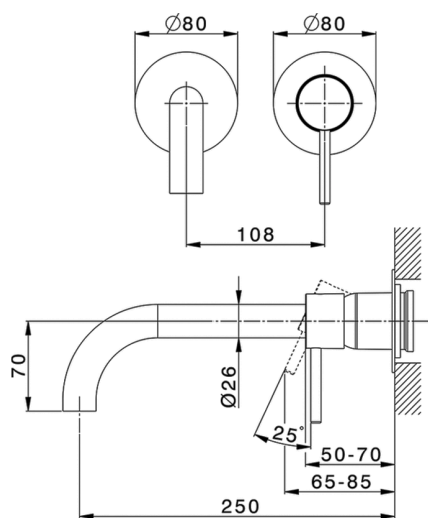

Parte esterna monocomando lavabo a parete NUOVA KIRUNA_K200551E

MODELLO **K200551E**

Parte esterna monocomando lavabo a parete, senza parte incasso, bocca L.250 mm, per art. Easy-Box ZB002450 e art. ZB025510

Parte incasso monocomando lavabo a parete Easy-Box INCASSO_ZB002450

MODELLO **ZB002450**

Parte incasso monocomando lavabo a parete Easy-Box, con scatola di protezione, senza parte esterna

FINITURE DISPONIBILI

CARATTERISTICHE

Incasso **1**
 Ricambio Cartuccia **ZZ95409000**
Cartuccia Monocomando 35 mm

Piastra/Plate/Plaque/Platte/Placa

2-3mm: XX 56-76

10mm: XX 48-68

EcoStop

Con il Dispositivo EcoStop l'apertura dell'acqua avviene con un punto duro al 50% circa della portata. Un fermo a metà apertura, da vincere con una leggera forza solo e soltanto quando ci sia una reale necessità di richiesta d'acqua alla massima portata. Ciò permette di consumare fino al 50% in meno di acqua.