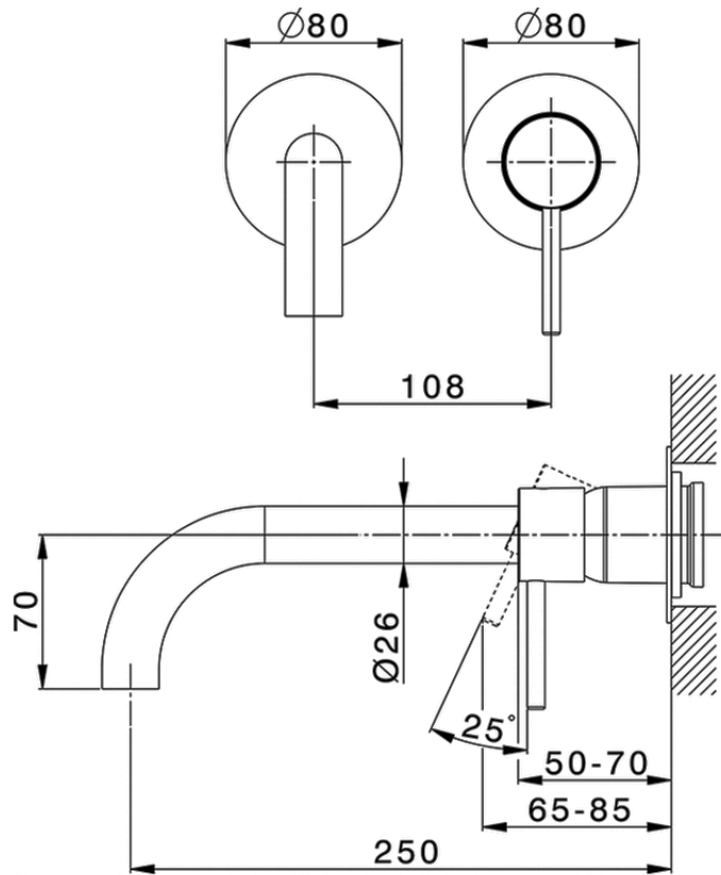

Parte esterna monocomando lavabo a parete NUOVA KIRUNA\_K200551E

K200551E

<http://huberitalia.com/parte-esterna-monocomando-lavabo-a-parete-nuova-kiruna-k200551e>

Piastra/Plate/Plaque/Platte/Placa

2-3mm: XX 56-76

10mm: XX 48-68