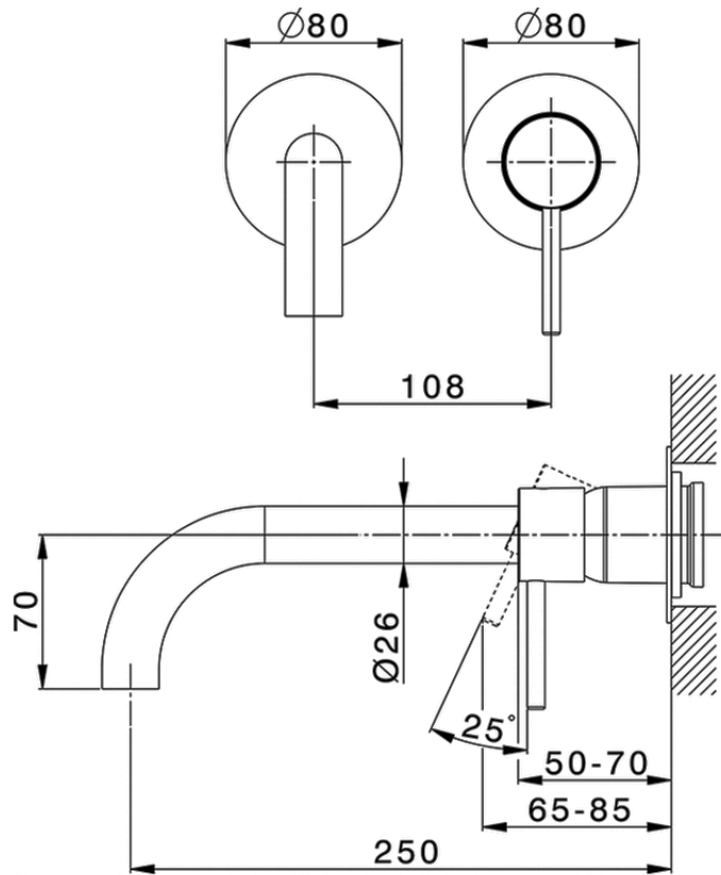

Parte esterna monocomando lavabo a parete NUOVA KIRUNA_K200551E

K200551E

<http://huberitalia.com/parte-esterna-monocomando-lavabo-a-parete-nuova-kiruna-k200551e>

Piastra/Plate/Plaque/Platte/Placa

2-3mm: XX 56-76

10mm: XX 48-68