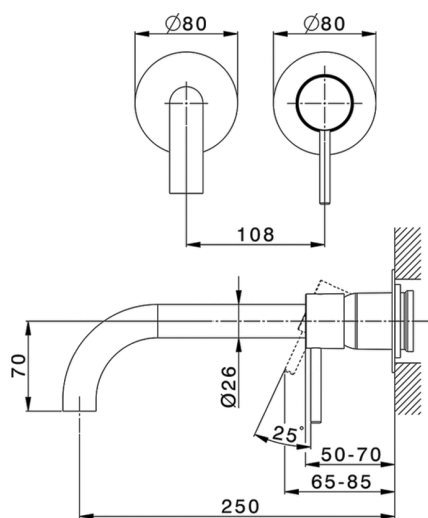

## Parte esterna monocomando lavabo a parete NUOVA KIRUNA\_K200551E

MODELLO **K200551E**

Parte esterna monocomando lavabo a parete, senza parte incasso, bocca L.250 mm, per art. Easy-Box ZB002450 e art. ZB025510

## Parte incasso monocomando lavabo a parete Easy-Box INCASSO\_ZB002450

MODELLO **ZB002450**

Parte incasso monocomando lavabo a parete Easy-Box, con scatola di protezione, senza parte esterna

FINITURE DISPONIBILI

**04** 04 Senza Finitura

CARATTERISTICHE

Incasso **1**

Ricambio Cartuccia **ZZ95409000**

**Cartuccia Monocomando 35 mm**

Piastra/Plate/Plaque/Platte/Placa

2-3mm: XX 56-76

10mm: XX 48-68