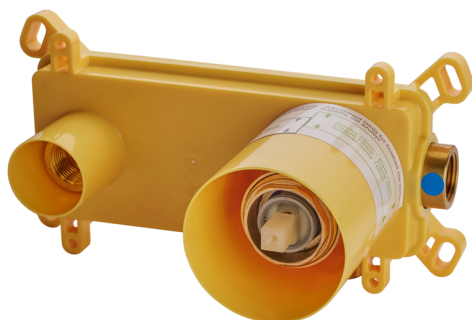

## Parte esterna monocomando lavabo a parete NUOVA KIRUNA\_K200551E

MODELLO **K200551E**

Parte esterna monocomando lavabo a parete, senza parte incasso, bocca L.250 mm, per art. Easy-Box ZB002450 e art. ZB025510

## Parte incasso monocomando lavabo a parete Easy-Box INCASSO\_ZB002450

MODELLO **ZB002450**

Parte incasso monocomando lavabo a parete Easy-Box, con scatola di protezione, senza parte esterna

FINITURE DISPONIBILI

**04** 04 Senza Finitura

CARATTERISTICHE

Incasso **1**

Ricambio Cartuccia **ZZ95409000**

**Cartuccia Monocomando 35 mm**

Piastra/Plate/Plaque/Platte/Placa

2-3mm: XX 56-76

10mm: XX 48-68

### EcoStop

Con il Dispositivo EcoStop l'apertura dell'acqua avviene con un punto duro al 50% circa della portata. Un fermo a metà apertura, da vincere con una leggera forza solo e soltanto quando ci sia una reale necessità di richiesta d'acqua alla massima portata. Ciò permette di consumare fino al 50% in meno di acqua.