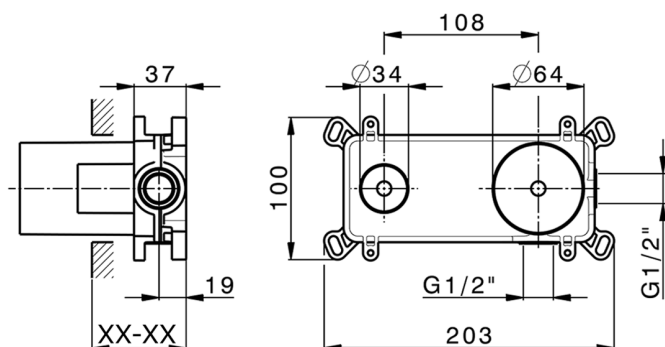

## Parte esterna monocomando lavabo a parete NUOVA KIRUNA\_K200551E

MODELLO **K200551E**

Parte esterna monocomando lavabo a parete, senza parte incasso, bocca L.250 mm, per art. Easy-Box ZB002450 e art. ZB025510

## Parte incasso monocomando lavabo a parete Easy-Box INCASSO\_ZB002450

MODELLO **ZB002450**

Parte incasso monocomando lavabo a parete Easy-Box, con scatola di protezione, senza parte esterna

FINITURE DISPONIBILI

**04** 04 Senza Finitura

CARATTERISTICHE

Incasso **1**

Ricambio Cartuccia **ZZ95409000**

**Cartuccia Monocomando 35 mm**

Piastra/Plate/Plaque/Platte/Placa

2-3mm: XX 56-76

10mm: XX 48-68