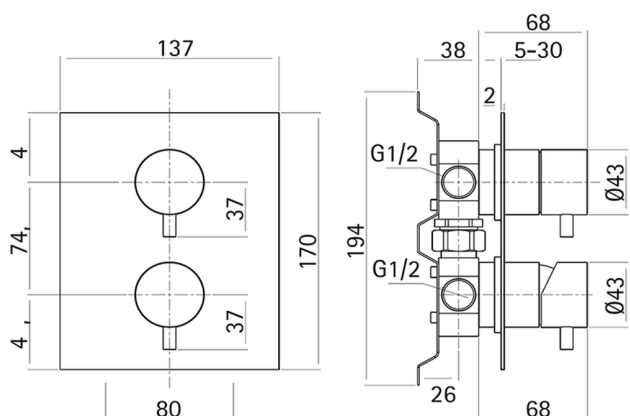

## Miscelatore monocomando vasca-doccia incasso LYNOX\_LX000214

MODELLO **LX000214**

Miscelatore monocomando vasca-doccia incasso, completo di parte incasso, deviatore rotativo 2 uscite, Inox AISI 316L

FINITURE DISPONIBILI

**D1** D1 Inox Spazzolato

CARATTERISTICHE

Ricambio Cartuccia **ZZ96779000**

**Cartuccia Monocomando 35 mm**

Installazione **Incasso**

2025-02-05