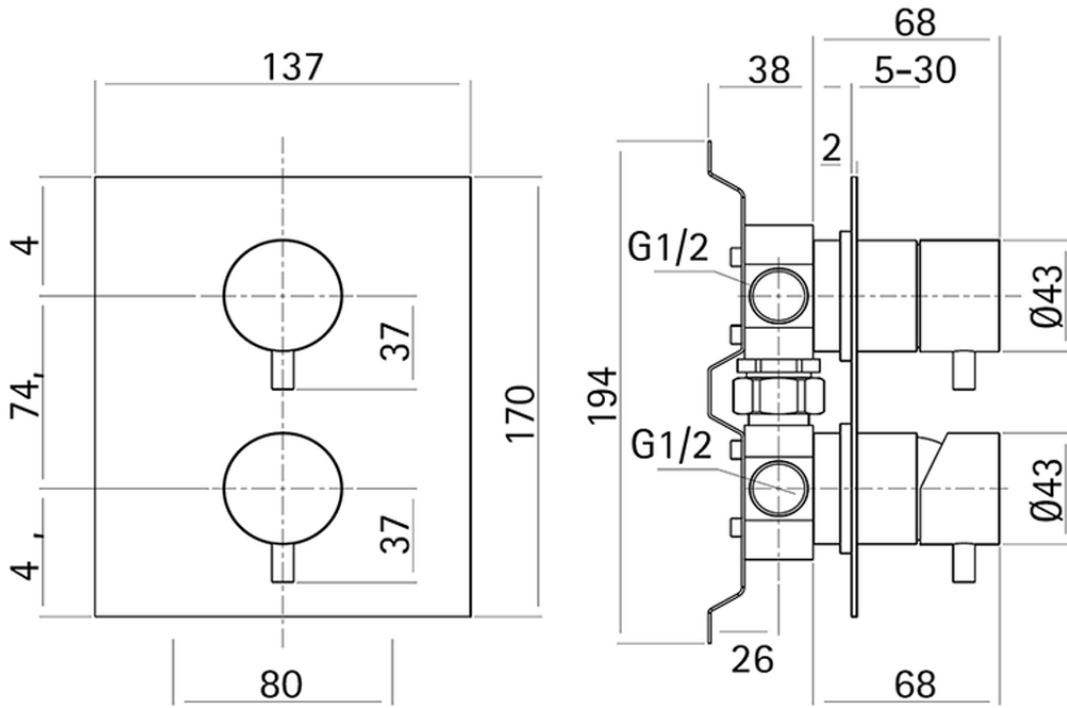

Miscelatore monocomando vasca-doccia incasso LYNOX_LX000214

LX000214

<http://www.huberitalia.com/miscelatore-monocomando-vasca-doccia-incasso-lynnox-lx000214>

2025-02-05