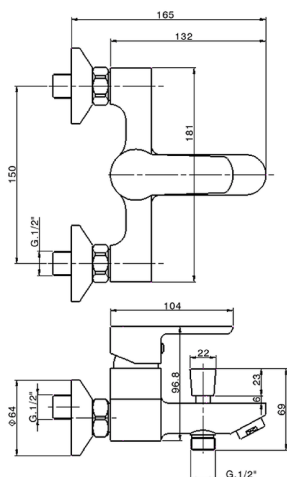

## Miscelatore monocomando vasca SATURNO\_SN000134

MODELLO **SN000134**

Miscelatore monocomando vasca, senza completo doccia, attacco per flessibile 1/2" M

FINITURE DISPONIBILI

**21** 21 Cromo

CARATTERISTICHE

Ricambio Cartuccia **ZZ96779000**

**Cartuccia Monocomando 35 mm**