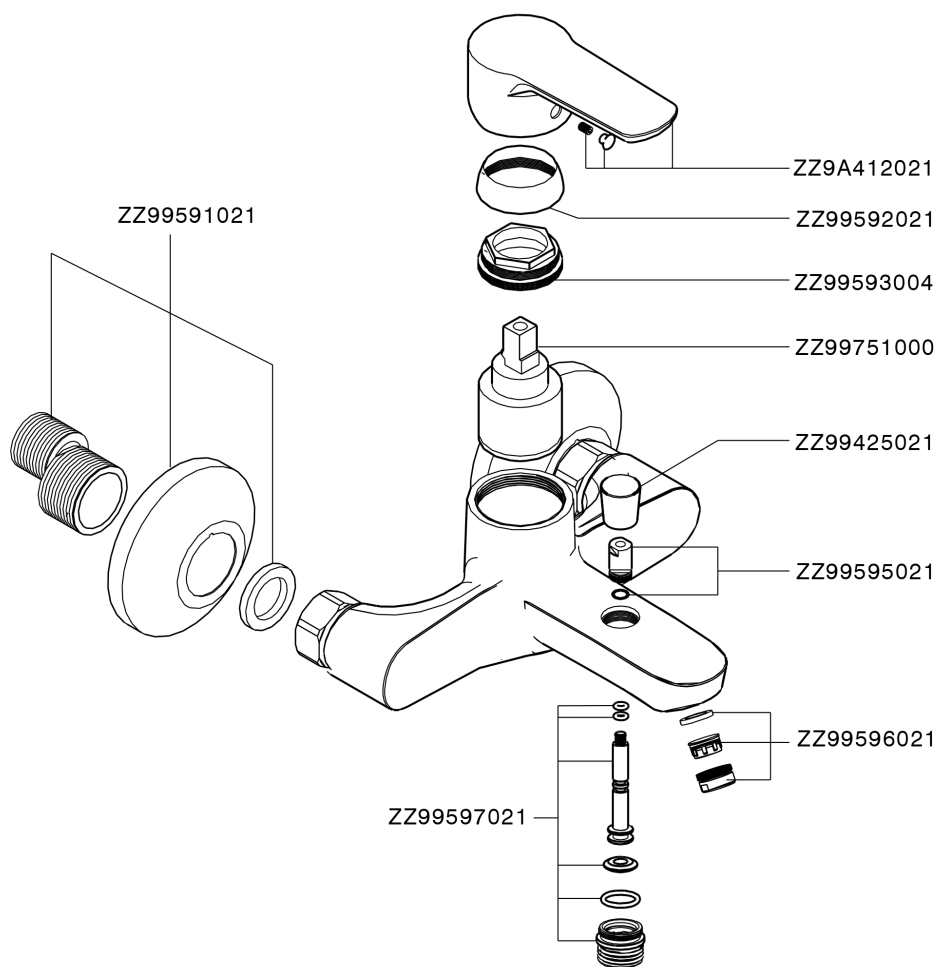

## Miscelatore monocomando vasca SATURNO\_SN000134

MODELLO **SN000134**

Miscelatore monocomando vasca, senza completo doccia, attacco per flessibile 1/2" M

FINITURE DISPONIBILI

**21** 21 Cromo

CARATTERISTICHE

Ricambio Cartuccia **ZZ96779000**

**Cartuccia Monocomando 35 mm**

## Miscelatore monocomando vasca SATURNO\_SN000134

SN000134

<http://www.huberitalia.com/miscelatore-monocomando-vasca-saturno-sn000134>

2025-04-03