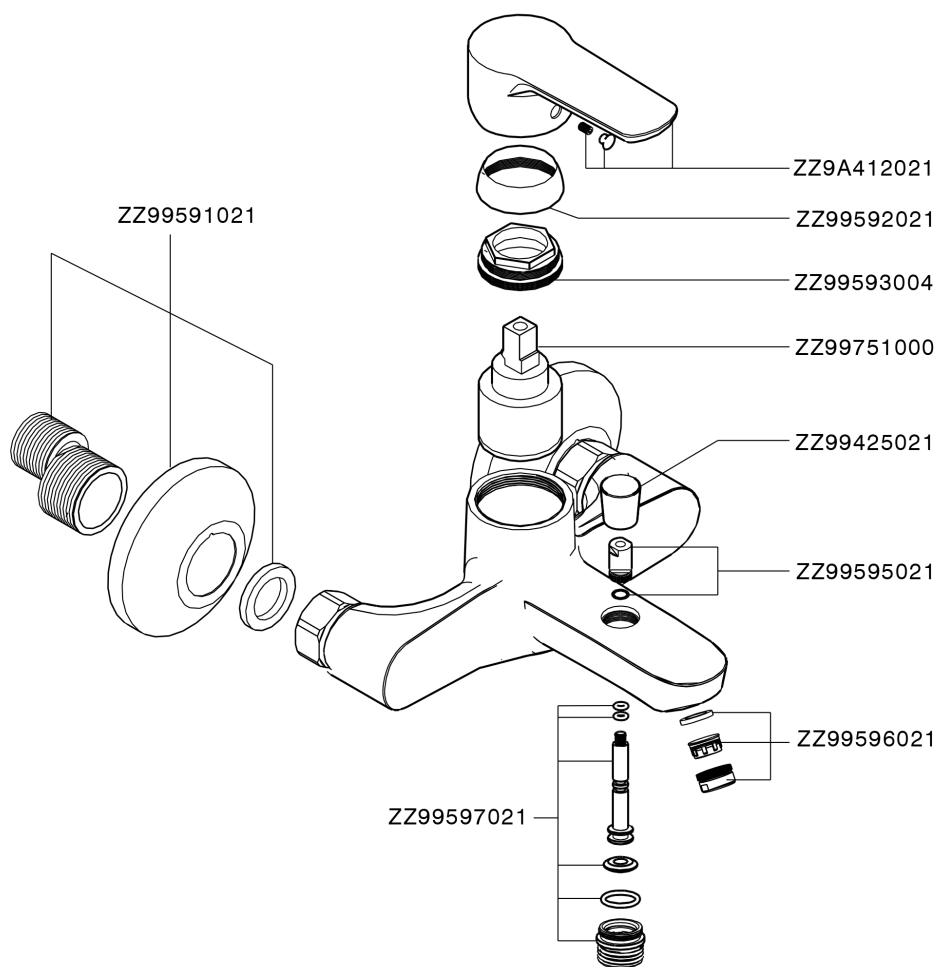

Miscelatore monocomando vasca SATURNO_SN000134

SN000134

<http://www.huberitalia.com/miscelatore-monocomando-vasca-saturno-sn000134>

2025-04-04