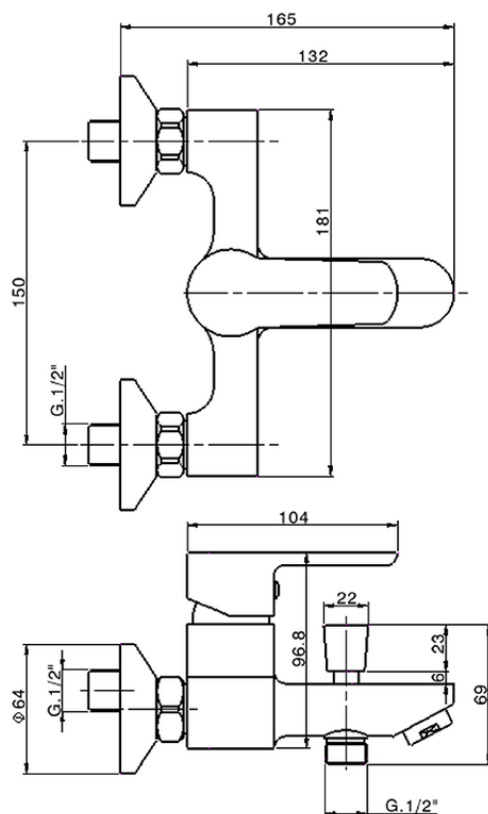

Miscelatore monocomando vasca SATURNO_SN000134

SN000134

<http://www.huberitalia.com/miscelatore-monocomando-vasca-saturno-sn000134>

2025-04-04