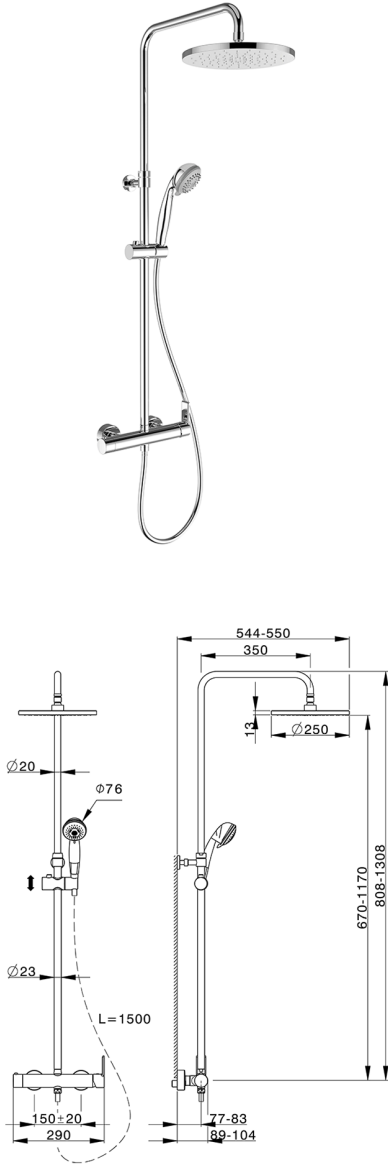

## Colonna doccia monocomando 2 funzioni ZARA\_ZR004020

MODELLO **ZR004020**

Colonna doccia monocomando 2 funzioni,deviatore 2 uscite,colonna telescopica,supporto doccetta scorrevole,doccetta monogetto minimalista D.26 mm ABS,soffione tondo D.250 mm sp.14 mm in ABS,flex PVC 150 cm

FINITURE DISPONIBILI

**21** 21 Cromo

CARATTERISTICHE

Ricambio Cartuccia **ZZ95435000**

**Cartuccia Monocomando 35 mm**

2024-09-19