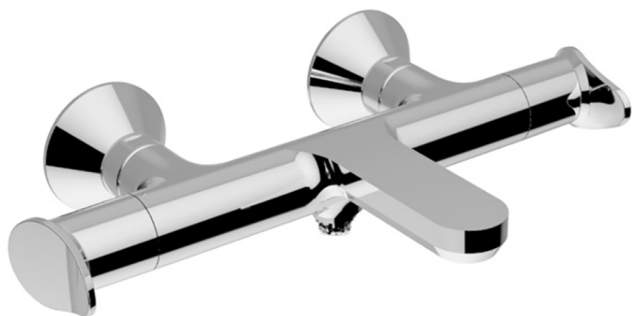

Miscelatore termostatico vasca HARLOCK_HCT21010

MODELLO **HCT21010**

Miscelatore termostatico vasca, senza completo doccia, attacco per flessibile 1/2" M

FINITURE DISPONIBILI

-  **21** 21 Cromo
-  **2P** 2P Oro Rosa
-  **2Q** 2Q Black Titanium
-  **40** 40 Nero Opaco
-  **4Q** 4Q Bianco Opaco
-  **6T** 6T Cromo/Nero Opaco

CARATTERISTICHE

Ricambio Cartuccia **ZZ96551000**

Cartuccia Termostatica TMX 25

DeviaStop

La tecnologia Devia Stop di Huber consente con un semplice movimento rotativo di gestire la portata dell'acqua e di scegliere la modalità d'erogazione (soffione, doccetta a mano).

SafeTouch

Il sistema SafeTouch Huber mantiene il corpo del miscelatore freddo al tatto durante il funzionamento.

Termostatico

Il Termostatico Huber è il tuo personale gestore dell'acqua che ti aiuta a gestire e controllare acqua ed energia senza sprechi.