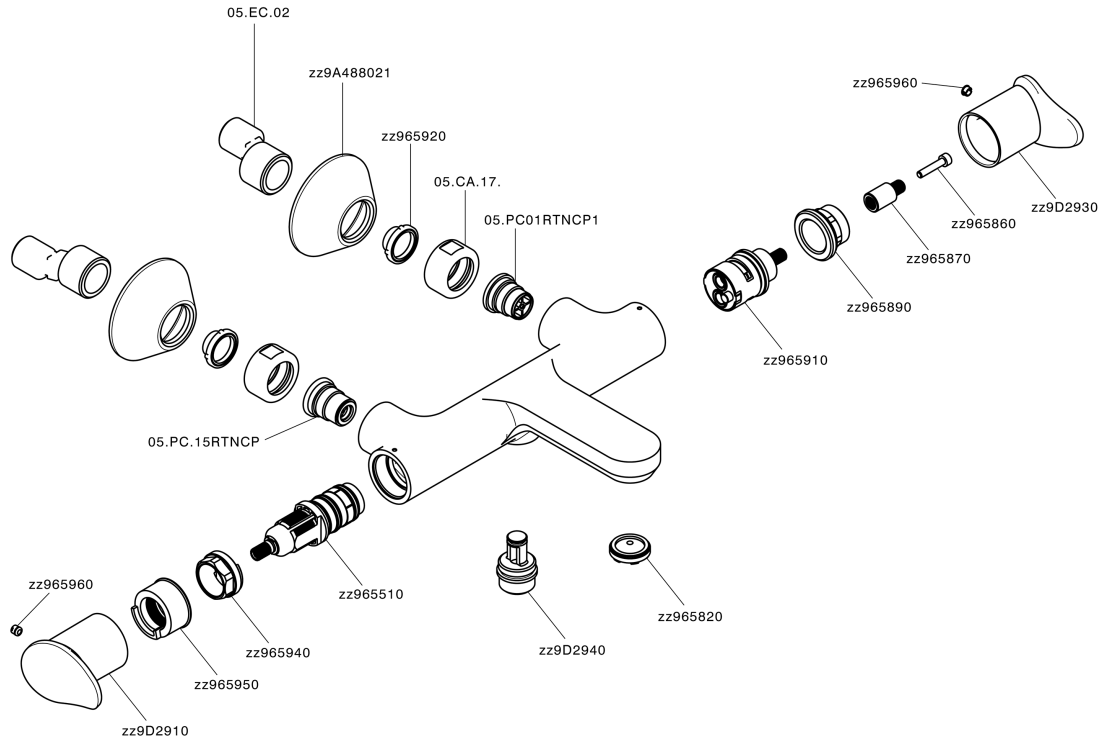

Miscelatore termostatico vasca HARLOCK_HCT21010

MODELLO **HCT21010**

Miscelatore termostatico vasca, senza completo doccia, attacco per flessibile 1/2" M

FINITURE DISPONIBILI

-  **21** 21 Cromo
-  **2P** 2P Oro Rosa
-  **2Q** 2Q Black Titanium
-  **40** 40 Nero Opaco
-  **4Q** 4Q Bianco Opaco
-  **6T** 6T Cromo/Nero Opaco

CARATTERISTICHE

Ricambio Cartuccia **ZZ96551000**

Cartuccia Termostatica TMX 25

DeviaStop

La tecnologia Devia Stop di Huber consente con un semplice movimento rotativo di gestire la portata dell'acqua e di scegliere la modalità d'erogazione (soffione, doccetta a mano).

SafeTouch

Il sistema SafeTouch Huber mantiene il corpo del miscelatore freddo al tatto durante il funzionamento.

Termostatico

Il Termostatico Huber è il tuo personale gestore dell'acqua che ti aiuta a gestire e controllare acqua ed energia senza sprechi.

Miscelatore termostatico vasca HARLOCK_HCT21010

HCT21010

<http://www.huberitalia.com/miscelatore-termostatico-vasca-harlock-hct21010>

2024-12-22