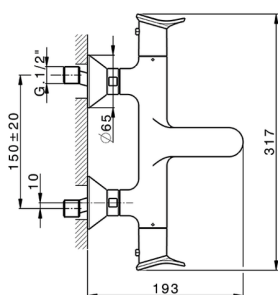

Miscelatore termostatico vasca HARLOCK_HCT21010

MODELLO **HCT21010**

Miscelatore termostatico vasca, senza completo doccia, attacco per flessibile 1/2" M

FINITURE DISPONIBILI

-  **21** 21 Cromo
-  **2P** 2P Oro Rosa
-  **2Q** 2Q Black Titanium
-  **40** 40 Nero Opaco
-  **4Q** 4Q Bianco Opaco
-  **6T** 6T Cromo/Nero Opaco

CARATTERISTICHE

Ricambio Cartuccia **ZZ96551000**

Cartuccia Termostatica TMX 25

DeviaStop

La tecnologia Devia Stop di Huber consente con un semplice movimento rotativo di gestire la portata dell'acqua e di scegliere la modalità d'erogazione (soffione, doccetta a mano).