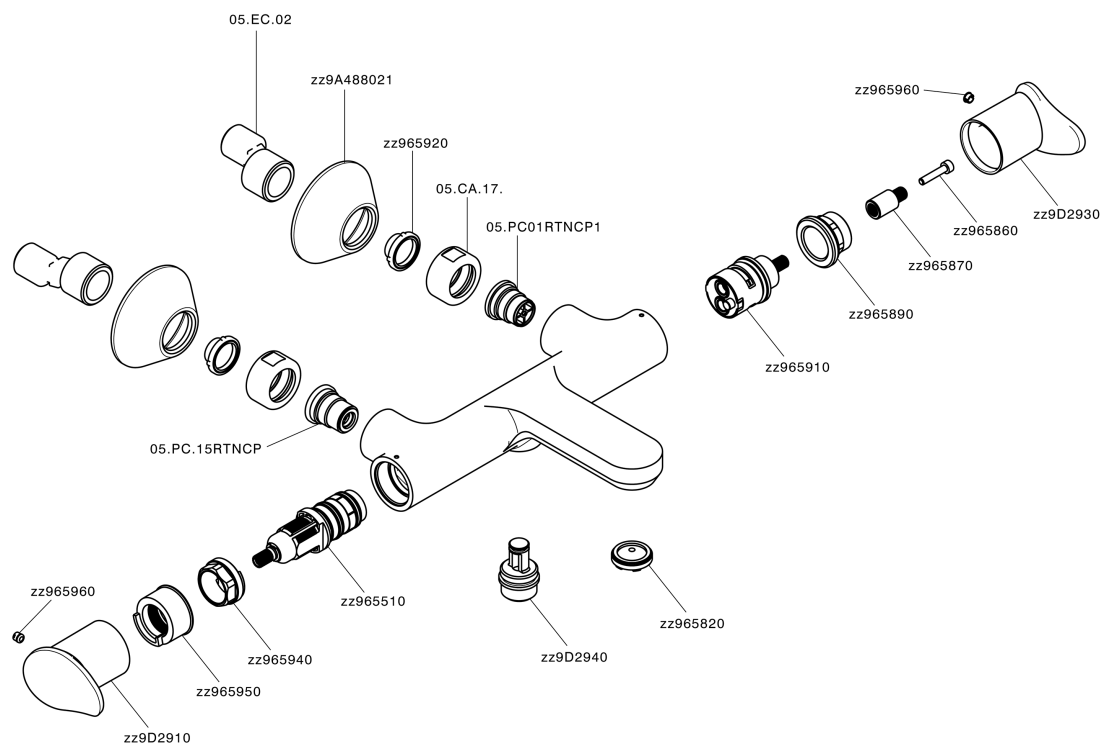

Miscelatore termostatico vasca HARLOCK_HCT21010

MODELLO **HCT21010**

Miscelatore termostatico vasca, senza completo doccia, attacco per flessibile 1/2" M

FINITURE DISPONIBILI

-  **21** 21 Cromo
-  **2P** 2P Oro Rosa
-  **2Q** 2Q Black Titanium
-  **40** 40 Nero Opaco
-  **4Q** 4Q Bianco Opaco
-  **6T** 6T Cromo/Nero Opaco

CARATTERISTICHE

Ricambio Cartuccia **ZZ96551000**

Cartuccia Termostatica TMX 25

DeviaStop

La tecnologia Devia Stop di Huber consente con un semplice movimento rotativo di gestire la portata dell'acqua e di scegliere la modalità d'erogazione (soffione, doccetta a mano).

SafeTouch

Il sistema SafeTouch Huber mantiene il corpo del miscelatore freddo al tatto durante il funzionamento.

Termostatico

Il Termostatico Huber è il tuo personale gestore dell'acqua che ti aiuta a gestire e controllare acqua ed energia senza sprechi.

Miscelatore termostatico vasca HARLOCK_HCT21010

HCT21010

<http://www.huberitalia.com/miscelatore-termostatico-vasca-harlock-hct21010>

2024-12-22