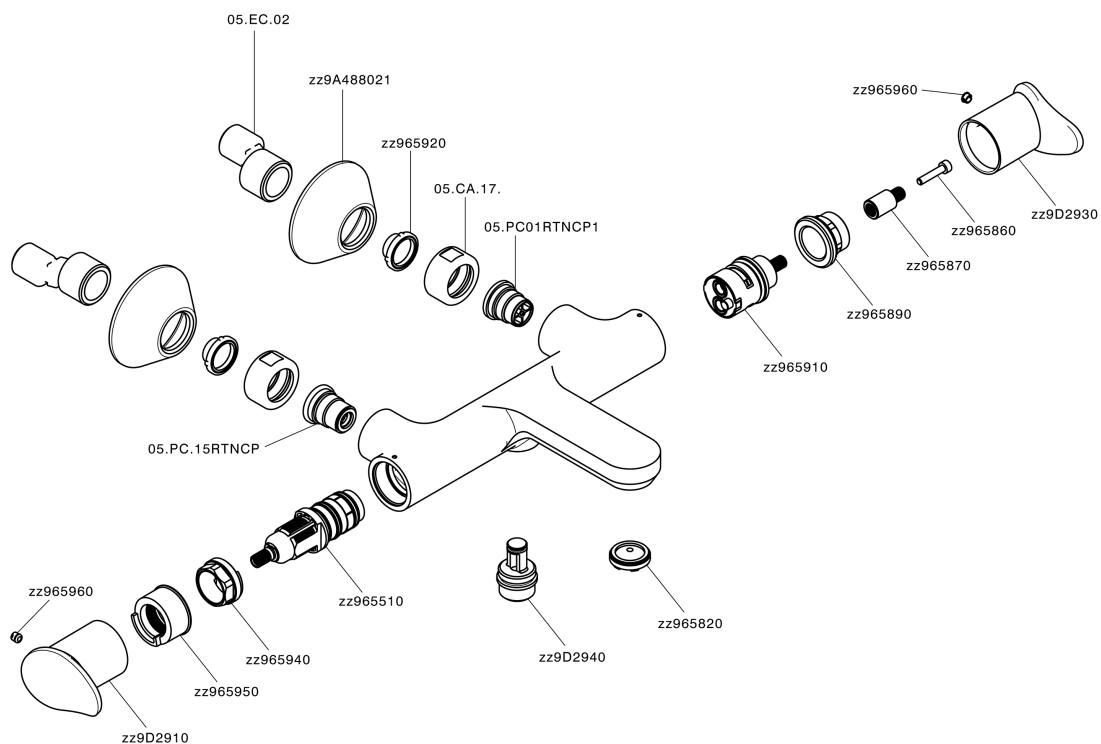

Miscelatore termostatico vasca HARLOCK_HCT21010

HCT21010

<http://www.huberitalia.com/miscelatore-termostatico-vasca-harlock-hct21010>

2024-12-22