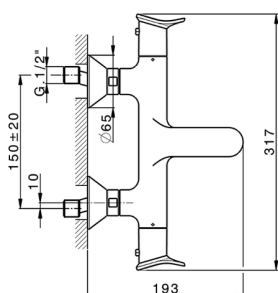

## Miscelatore termostatico vasca HARLOCK\_HCT21010

MODELLO **HCT21010**

Miscelatore termostatico vasca, senza completo doccia, attacco per flessibile 1/2" M

### CARATTERISTICHE

Ricambio Cartuccia **ZZ96551000**

**Cartuccia Termostatica TMX 25**