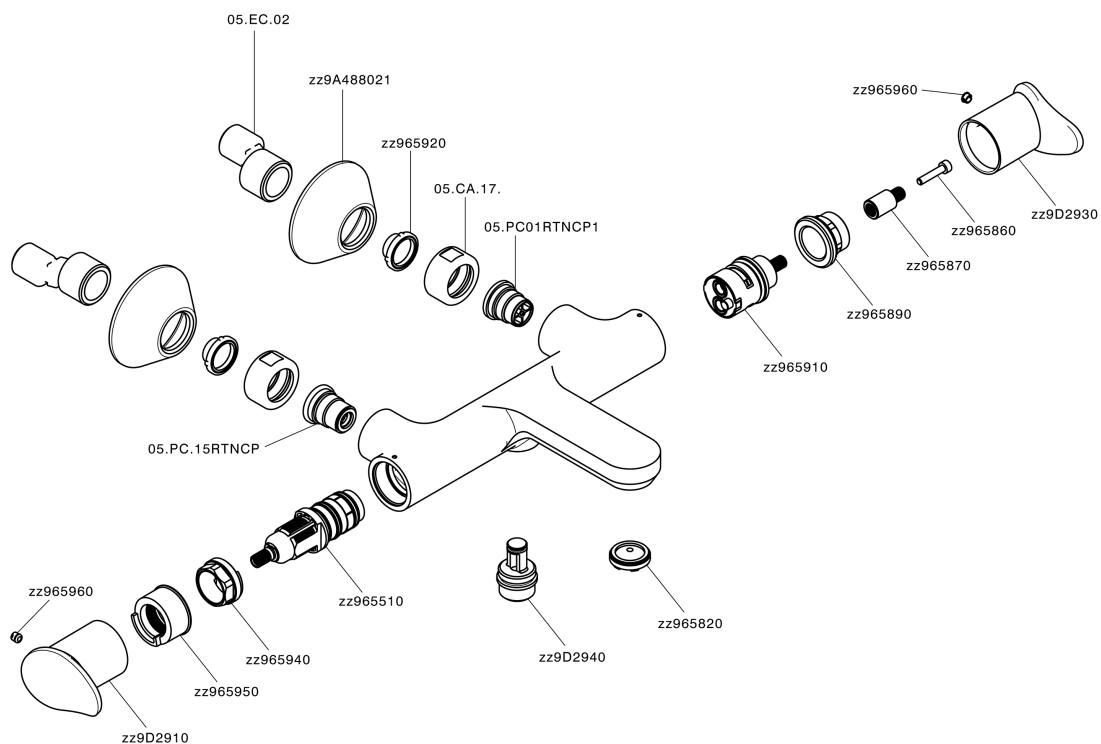

Miscelatore termostatico vasca HARLOCK_HCT21010

MODELLO **HCT21010**

Miscelatore termostatico vasca, senza completo doccia, attacco per flessibile 1/2" M

FINITURE DISPONIBILI

-  **21** 21 Cromo
-  **2P** 2P Oro Rosa
-  **2Q** 2Q Black Titanium
-  **40** 40 Nero Opaco
-  **4Q** 4Q Bianco Opaco
-  **6T** 6T Cromo/Nero Opaco

CARATTERISTICHE

Ricambio Cartuccia **ZZ96551000**

Cartuccia Termostatica TMX 25

DeviaStop

La tecnologia Devia Stop di Huber consente con un semplice movimento rotativo di gestire la portata dell'acqua e di scegliere la modalità d'erogazione (soffione, doccetta a mano).

SafeTouch

Il sistema SafeTouch Huber mantiene il corpo del miscelatore freddo al tatto durante il funzionamento.

Termostatico

Il Termostatico Huber è il tuo personale gestore dell'acqua che ti aiuta a gestire e controllare acqua ed energia senza sprechi.

Miscelatore termostatico vasca HARLOCK_HCT21010

HCT21010

<http://www.huberitalia.com/miscelatore-termostatico-vasca-harlock-hct21010>

2024-12-22