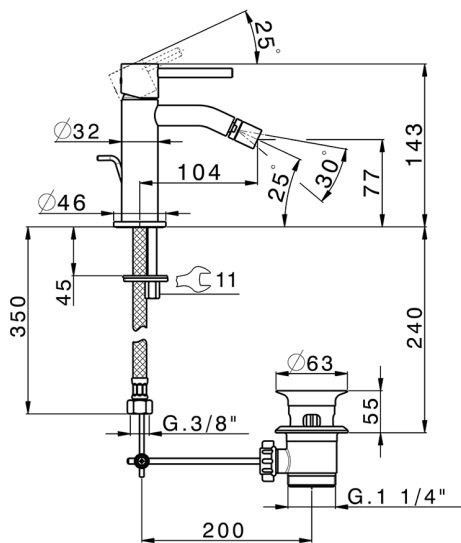

## Miscelatore monocomando bidet M32\_MT000554

MODELLO **MT000554**

Miscelatore monocomando bidet, con scarico automatico 1"1/4, flex inox G.3/8"

### CARATTERISTICHE

Ricambio Cartuccia **ZZ96550000**

**Cartuccia Monocomando 25 mm**

2024-09-19