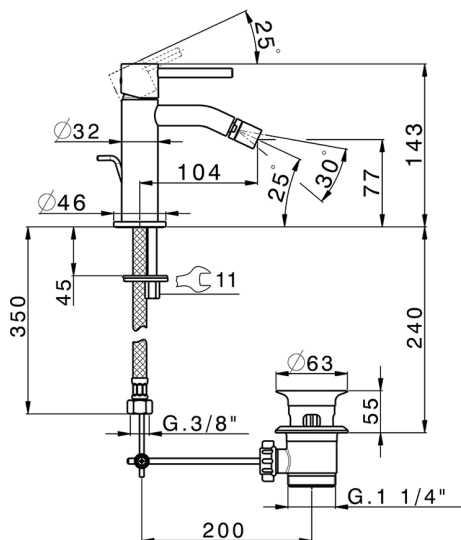

## Miscelatore monocomando bidet M32\_MT000554

MODELLO **MT000554**

Miscelatore monocomando bidet, con scarico automatico 1"1/4, flex inox G.3/8"

### CARATTERISTICHE

Ricambio Cartuccia **ZZ96550000**

**Cartuccia Monocomando 25 mm**

2024-09-20