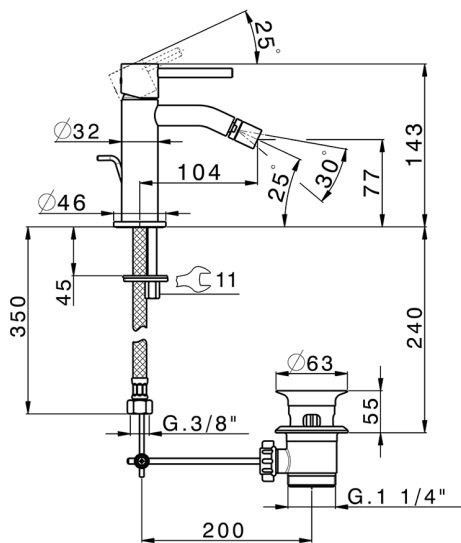

## Miscelatore monocomando bidet M32\_MT000554

MODELLO **MT000554**

Miscelatore monocomando bidet, con scarico automatico 1"1/4, flex inox G.3/8"

### CARATTERISTICHE

Ricambio Cartuccia **ZZ96550000**

**Cartuccia Monocomando 25 mm**

2024-09-20