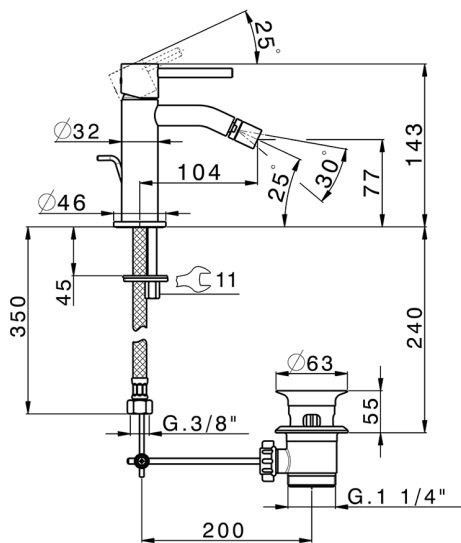

Miscelatore monocomando bidet M32_MT000554

MODELLO **MT000554**

Miscelatore monocomando bidet, con scarico automatico 1"1/4, flex inox G.3/8"

FINITURE DISPONIBILI

-  **21** 21 Cromo
-  **26** 26 Vecchio Rame
-  **2F** 2F Nichel Spazzolato
-  **2W** 2W Oro Spazzolato
-  **40** 40 Nero Opaco
-  **4Q** 4Q Bianco Opaco

CARATTERISTICHE

Ricambio Cartuccia **ZZ96550000**

Cartuccia Monocomando 25 mm

2024-09-20