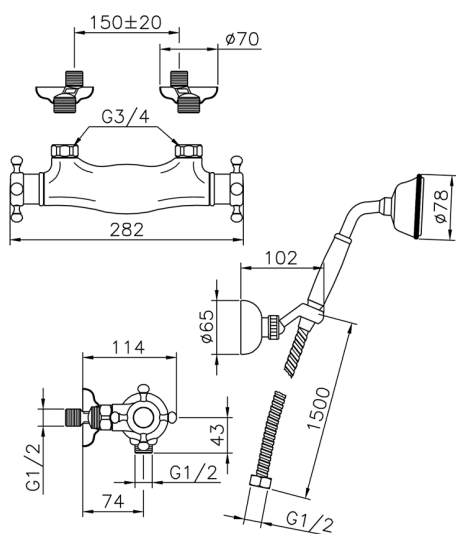

Miscelatore termostatico doccia completo VICTORIAN_VTD01010

MODELLO **VTD01010**

Miscelatore termostatico doccia completo, supporto doccia snodato murale, doccia monogetto Classica in Ottone D.78 mm, flex Ottone 150 cm

FINITURE DISPONIBILI

-  **21** 21 Cromo
-  **27** 27 Vecchio Bronzo
-  **2A** 2A Nichel Satinato Spazzolato
-  **2G** 2G Oro Antico
-  **2W** 2W Oro Spazzolato

CARATTERISTICHE

Ricambio Cartuccia **24.04A.PP**