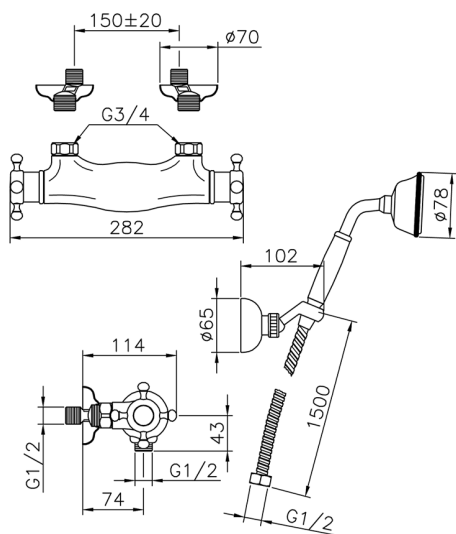

## Miscelatore termostatico doccia completo VICTORIAN\_VTD01010

MODELLO **VTD01010**

Miscelatore termostatico doccia completo, supporto doccia snodato murale, doccia monogetto Classica in Ottone D.78 mm, flex Ottone 150 cm

### CARATTERISTICHE

Ricambio Cartuccia **24.04A.PP**

**Cartuccia Termostatica Plus P 8X20**