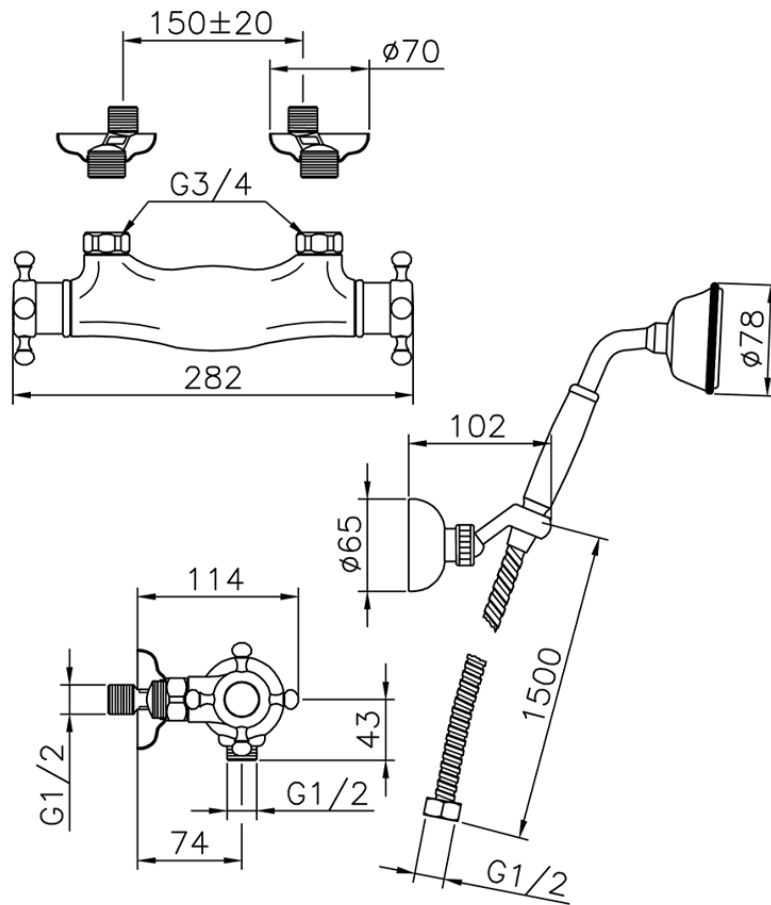

## Miscelatore termostatico doccia completo VICTORIAN\_VTD01010

VTD01010

<http://www.huberitalia.com/miscelatore-termostatico-doccia-completo-victorian-vtd01010>

2025-04-04