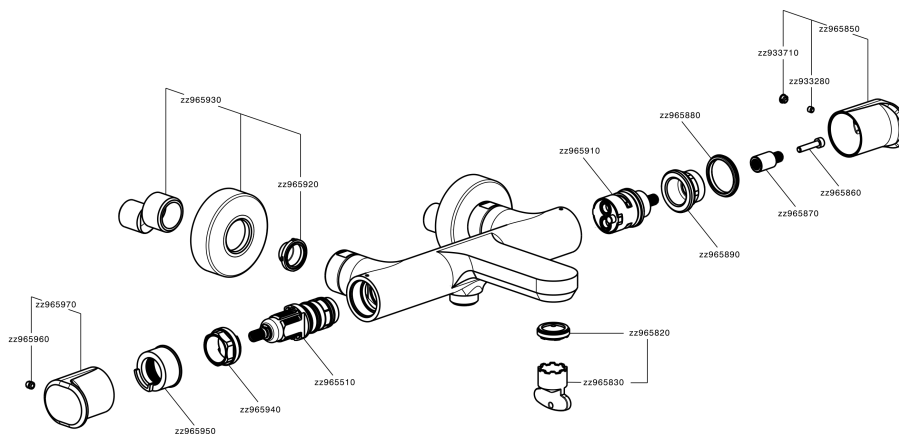

Miscelatore termostatico vasca LEVITY_LYT21010

MODELLO **LYT21010**

Miscelatore termostatico vasca, senza completo doccia, attacco per flessibile 1/2" M

FINITURE DISPONIBILI

-  **21** 21 Cromo
-  **2B** 2B Nichel Lucido
-  **2F** 2F Nichel Spazzolato
-  **40** 40 Nero Opaco
-  **4Q** 4Q Bianco Opaco

CARATTERISTICHE

Ricambio Cartuccia **ZZ96551000**

Cartuccia Termostatica TMX 25

DeviaStop

La tecnologia Devia Stop di Huber consente con un semplice movimento rotativo di gestire la portata dell'acqua e di scegliere la modalità d'erogazione (soffione, doccetta a mano).

SafeTouch

Il sistema SafeTouch Huber mantiene il corpo del miscelatore freddo al tatto durante il funzionamento.

Termostatico

Il Termostatico Huber è il tuo personale gestore dell'acqua che ti aiuta a gestire e controllare acqua ed energia senza sprechi.

Miscelatore termostatico vasca LEVITY_LYT21010

LYT21010

<http://www.huberitalia.com/miscelatore-termostatico-vasca-levity-lyt21010>

2024-12-22